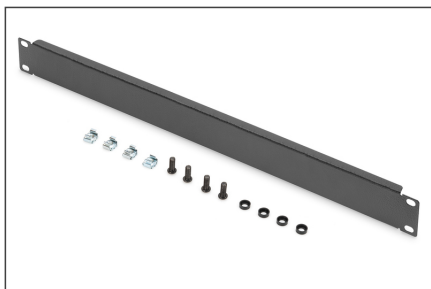

Safety notes

- Podczas instalacji i użytkowania akcesoriów do obudów sieciowych należy przestrzegać odpowiednich instrukcji bezpieczeństwa producenta lub systemu obudów, w których mają być używane akcesoria.

EU responsible person

EU based economic operator ensuring the product complies with the required regulations.

ASSMANN Electronic GmbH
Auf dem Schüffel 3
Lüdenscheid, Germany
<https://www.assmann.com>
info@assmann.com