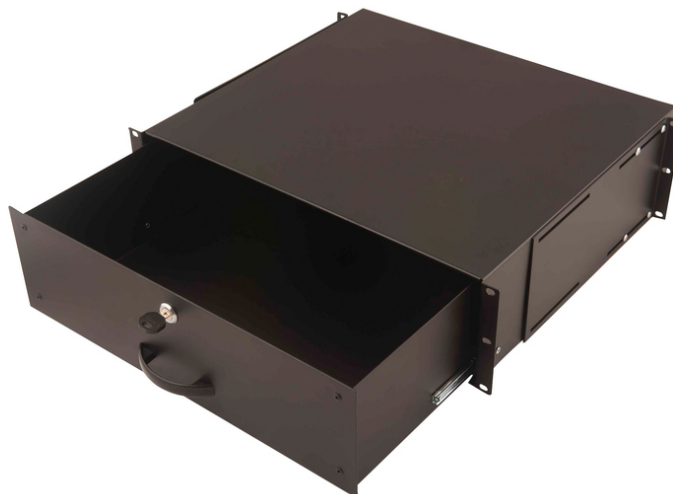

DIGITUS Półka na dokumenty do szaf sieciowych, 3U

DN-19 KEY-3U-SW
EAN 4016032169444

półka zamyk. 19" 3U G/480 czar

Nadaje się do wszystkich szaf 19" firmy DIGITUS® poza niezmontowanymi szafami ściennymi. Do bezpiecznego przechowywania dokumentów itp.

- do zamocowania na profilach montażowych 483 mm (19")
- Wysuwany
- Zamykany
- Wytrzymała blacha stalowa
- Blacha stalowa

- Z zestawem montażowym do mocowania profili
- Głębokość montażowa min. – maks.: 400–630 mm
- Kolor: Czarny, RAL 9005
- Wysokość [U]: 3
- Rozstaw RACK (IEC 60297): 482.6 mm (19")