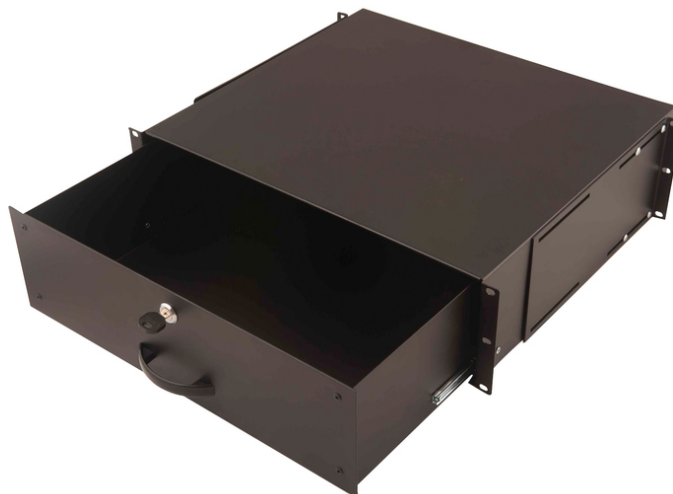

DIGITUS Półka na dokumenty do szaf sieciowych, 3U

DN-19 KEY-3U-SW
EAN 4016032169444

półka zamyk. 19" 3U G/480 czar

Nadaje się do wszystkich szaf 19" firmy DIGITUS® poza niezmontowanymi szafami ściennymi. Do bezpiecznego przechowywania dokumentów itp.

- do zamocowania na profilach montażowych 483 mm (19")
- Wysuwany
- Zamykany
- Wytrzymała blacha stalowa
- Blacha stalowa
- Z zestawem montażowym do mocowania profili

- Głębokość montażowa min. – maks.: 400–630 mm

Atrybuty

- Kolor: Czarny, RAL 9005
- Wysokość [U]: 3
- Rozstaw RACK (IEC 60297): 482.6 mm (19")

Zawartość opakowania

- Zestaw montażowy (śruby, nakrętki klatkowe, podkładki)
- Uchwyt

Logistyka						
	Liczba (sztuki)	Waga (kg)	Głębokość (cm)	Szerokość (cm)	Wysokość (cm)	cm ³
Zewnętrzne opakowanie zbiorcze	2	18.90	30.00	50.00	42.50	63,750.00
Opakowanie wewnętrzne	1	9.45	41.50	51.00	13.40	28,361.10
Opakowanie jednostkowe	1	9.45	41.50	51.00	13.40	28,361.10
Netto bez opakowania	1	8.95	41.50	51.00	13.40	28,361.10