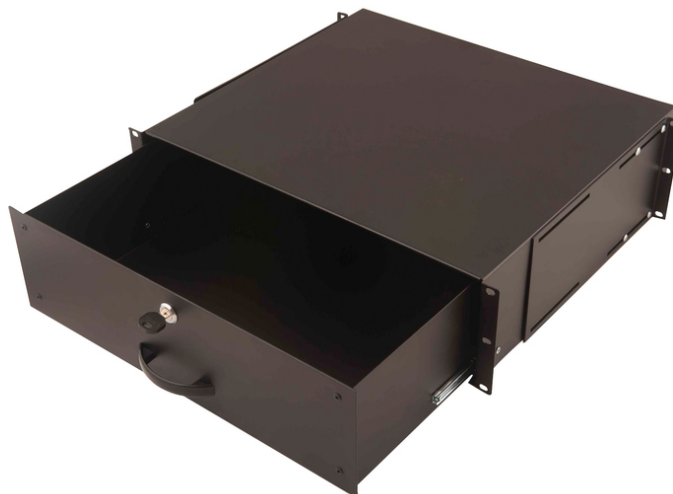

# DIGITUS Półka na dokumenty do szaf sieciowych, 3U

DN-19 KEY-3U-SW  
EAN 4016032169444

## półka zamyk. 19" 3U G/480 czar

Nadaje się do wszystkich szaf 19" firmy DIGITUS® poza niezmontowanymi szafami ściennymi. Do bezpiecznego przechowywania dokumentów itp.

- do zamocowania na profilach montażowych 483 mm (19")
- Wysuwany
- Zamykany
- Wytrzymała blacha stalowa
- Blacha stalowa

- Z zestawem montażowym do mocowania profili
- Głębokość montażowa min. – maks.: 400–630 mm
- Kolor: Czarny, RAL 9005
- Wysokość [U]: 3
- Rozstaw RACK (IEC 60297): 482.6 mm (19")