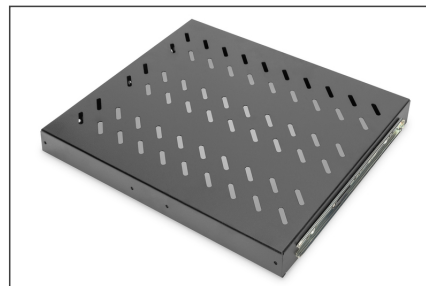

Więcej zdjęć