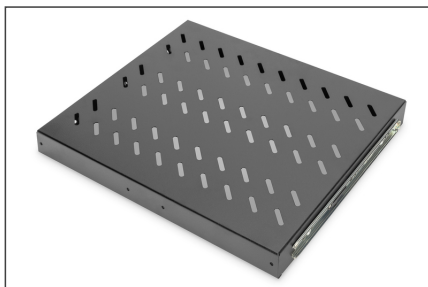

Więcej zdjęć