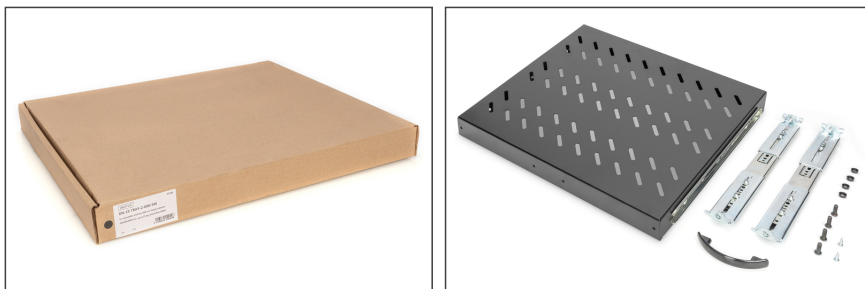

Safety notes

- Podczas instalacji i użytkowania akcesoriów do obudów sieciowych należy przestrzegać odpowiednich instrukcji bezpieczeństwa producenta lub systemu obudów, w którym akcesoria mają być używane.

EU responsible person

EU based economic operator ensuring the product complies with the required regulations.

ASSMANN Electronic GmbH
Auf dem Schüffel 3
Lüdenscheid, Germany
<https://www.assmann.com>
info@assmann.com