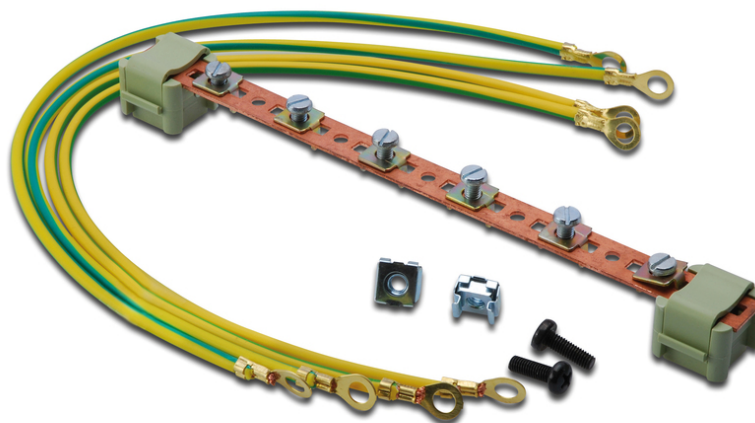

DIGITUS Szyna ekwipotencjalna do szaf 19"

DN-19 EARTH
EAN 4016032142027

Listwa uziemiająca do szaf 19" DIGITUS 6 connection points, incl. earthing leads

Nadaje się do wszystkich szaf 19" firmy DIGITUS®. Do uziemienia komponentów zainstalowanych w szafie.

- Szyna zbiorcza z miedzi

- W zestawie 4x kabel uziemiający (średnica 4 mm, długość 40 cm) i materiał montażowy, M6

Zawartość opakowania

- Materiał mocujący

Logistyka						
	Liczba (sztuki)	Waga (kg)	Głębokość (cm)	Szerokość (cm)	Wysokość (cm)	cm³
Zewnętrzne opakowanie zbiorcze	100	28.39	42.50	56.00	12.20	29,036.00
Opakowanie wewnętrzne	1	0.28	0.50	15.00	22.00	165.00
Opakowanie jednostkowe	1	0.28	2.50	21.00	2.50	131.25
Netto bez opakowania	1	0.27	2.50	21.00	2.50	131.25