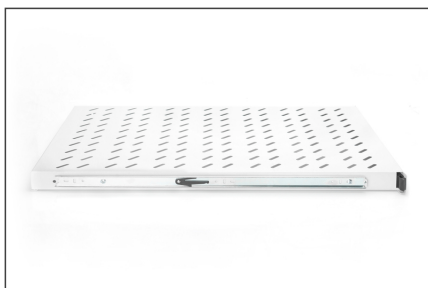

Więcej zdjęć