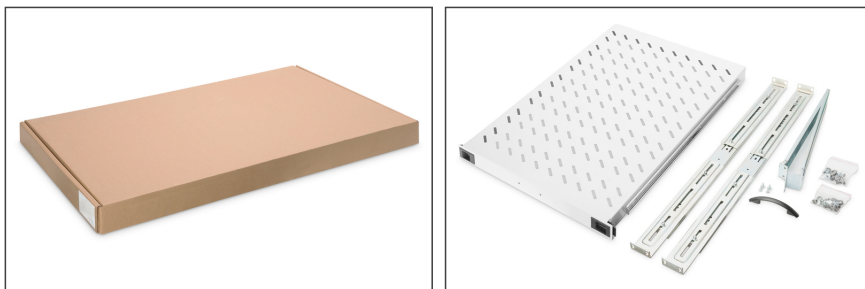

Safety notes

- Podczas instalacji i użytkowania akcesoriów do obudów sieciowych należy przestrzegać odpowiednich instrukcji bezpieczeństwa producenta lub systemu obudów, w którym akcesoria mają być używane.

EU responsible person

EU based economic operator ensuring the product complies with the required regulations.

ASSMANN Electronic GmbH
Auf dem Schüffel 3
Lüdenscheid, Germany
<https://www.assmann.com>
info@assmann.com