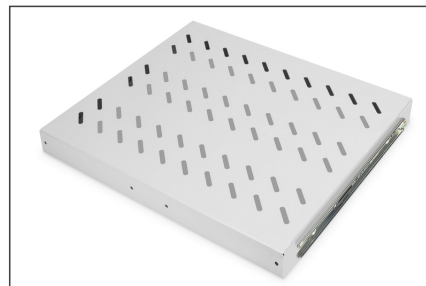

Więcej zdjęć