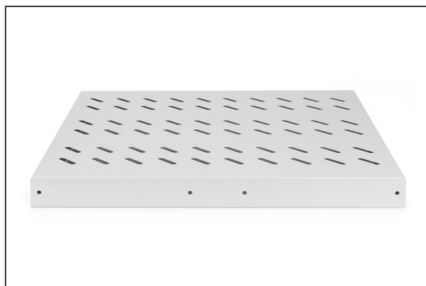

Więcej zdjęć