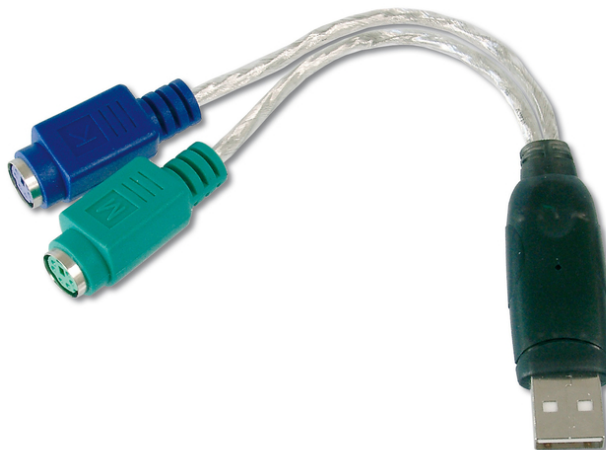

DIGITUS Adapter USB => PS/2 DIGITUS®

DA-70118
EAN 4016032117933

Konwerter/Adapter USB do PS/2x Mini-Din 6/Ż, USB A/M 2 X Mini-Din 6/F, USB A/M

Adapter USB na PS/2, 2 X Mini-Din 6/F, USB A/M

Korzystaj ze swoich starych urządzeń wejściowych – ten adapter pozwala podłączyć mysz PS/2 i klawiaturę przez tylko jeden port USB

- Zgodny ze specyfikacją USB 1.1
- Obsługuje komputery PC i SUN

- 2 x MiniDIN 6-pin żeński dla PS/2 myszy i klawiatury
- Zasilanie poprzez interfejs USB
- Połączenie USB z funkcją Plug & Play
- Kabel USB typ A męski
- Obsługuje systemy Windows 10, 8.1, 8, 7, Vista, XP i Mac OS 10.x