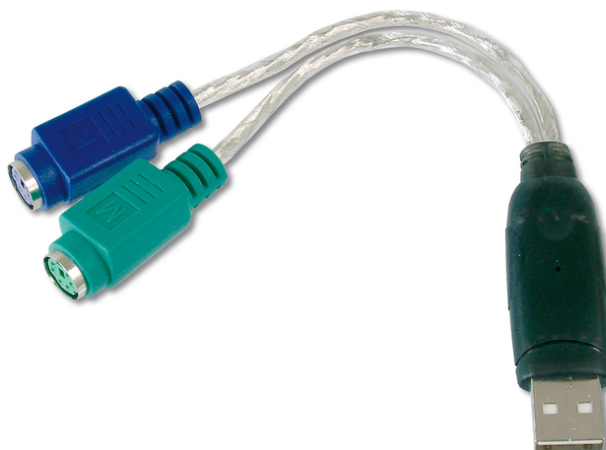

DIGITUS Adapter USB => PS/2 DIGITUS®

DA-70118
EAN 4016032117933

Konwerter/Adapter USB do PS/2x Mini-Din 6/Ż, USB A/M 2 X Mini-Din 6/F, USB A/M

Adapter USB na PS/2, 2 X Mini-Din 6/F, USB A/M

Korzystaj ze swoich starych urządzeń wejściowych – ten adapter pozwala podłączyć mysz PS/2 i klawiaturę przez tylko jeden port USB

- Zgodny ze specyfikacją USB 1.1
- Obsługuje komputery PC i SUN

- 2 x MiniDIN 6-pin żeński dla PS/2 myszy i klawiatury
- Zasilanie poprzez interfejs USB
- Połączenie USB z funkcją Plug & Play
- Kabel USB typ A męski
- Obsługuje systemy Windows 10, 8.1, 8, 7, Vista, XP i Mac OS 10.x