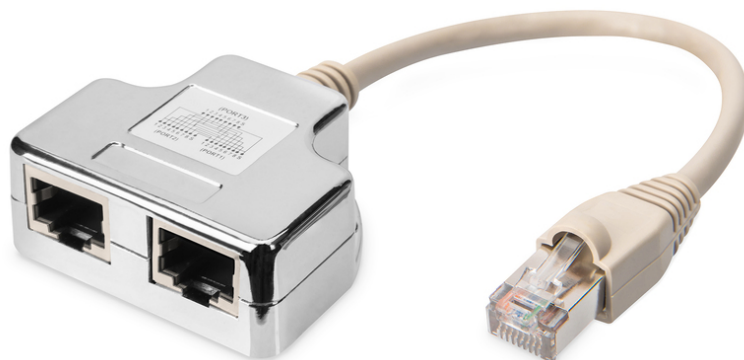

# DIGITUS Adapter kabla krosowego, CAT 5e, ekranowany - 1:1

AT-AG CX2  
EAN 4016032066590

## Adapter RJ45/2x RJ45 (gniazdo) kat. 5e ekranowany 2x RJ45-socket to 1x RJ45-Plug, length 0.19 m

Ekranowany adapter kabla krosowego Cat 5e firmy DIGITUS® składa się z dwóch gniazd RJ45 oraz jednej wtyczki RJ45. Dostępny z przyporządkowaniem 1-1.

## 2x CAT 5e (PC-PC)

- 2x gniazdo RJ45 na 1x wtyczka RJ45
- Kabel krosowy posiada odgiętkę z odciążką i zabezpieczeniem zapadki
- Przyporządkowanie wtyków: 1-1

Logistyka						
	Liczba (sztuki)	Waga (kg)	Głębokość (cm)	Szerokość (cm)	Wysokość (cm)	cm <sup>3</sup>
Zewnętrzne opakowanie zbiorcze	250	13.08	43.00	38.50	27.00	44,698.50
Opakowanie wewnętrzne	50	2.62	12.00	30.00	32.00	11,520.00
Opakowanie jednostkowe	1	0.05	2.50	9.00	27.00	607.50
Netto bez opakowania	1	0.05	2.50	9.00	27.00	607.50