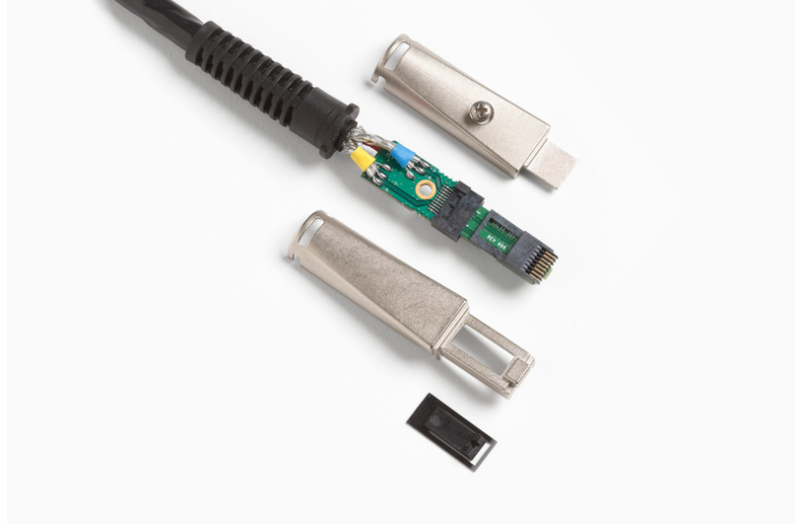

# FLUKE

**FL-DSX-PLA804-RKIT**  
**EAN 0754082146292**