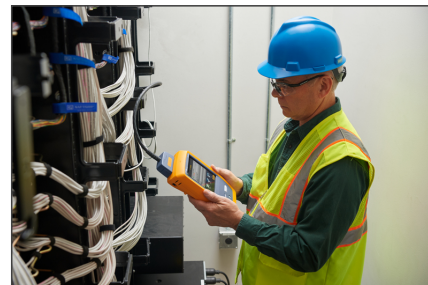

Tester do certyfikacji okablowania DSX2-8000 z modułami CFP-Q OLTS i kamerą inspekcyjną

Więcej zdjęć