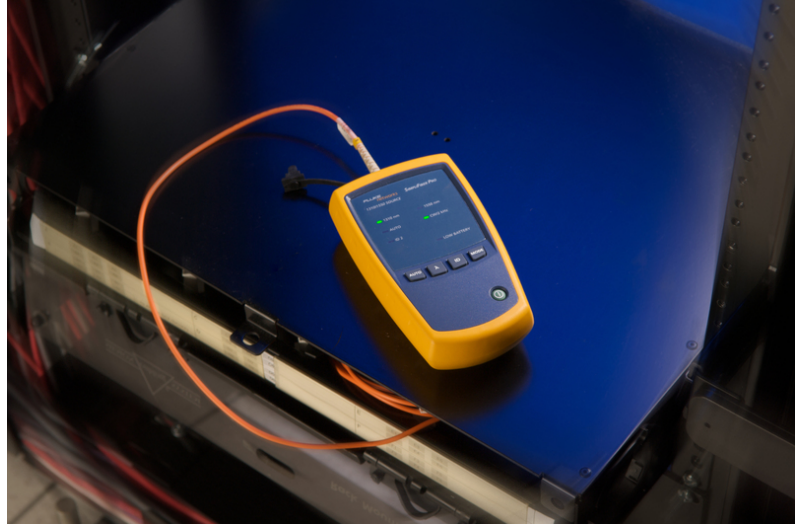

# FLUKE

**FL-SFSINGLEMODESOURC**  
**EAN 0754082063155**