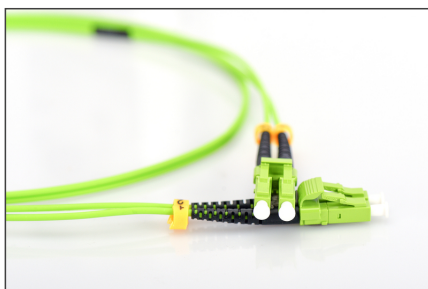

# DIGITUS Optički multimodni prespojni kabel, LC / LC

DK-2533-02-5  
EAN 4016032424512

**FO patch cord, duplex, LC to LC MM OM5 50/125 μ, 2 m**

Optički prespojni kabel, dupleks, LC na LC, MM OM5 50/125 μ, 2 m

**Vrhunsku kvalitetu Vaše mreže osigurava oprema izrađena sukladno najnovijim standardima.**

- Dupleks kabel
- LSOH
- Konektor s keramičkom ferulom
- Pakiranje 1 komad sa uključenim izvještajem o ispitivanju
- promjer kabela 2mm
- Ambalaža: DIGITUS Polybag

- Asortiman: Patch kabeli s optičkim vlaknima
- Kabel u boji: limun zeleni
- Klasa vlakna: OM5
- Konektor 1: LC
- Konektor 2: LC
- Mod: Višemodni
- Promjer kabela: 3 mm
- Promjer vlakna: 50/125μ
- Stopica: jednobojna
- Vrsta kabela: I-VH 2G50/125μ
- Duljina: 2 m

More images:

Part No.	DK-2533-02-5			
Lenght	2 m			
Cable Type	Duplex MM 50/125		OM5 LSZH	
	END A		END B	
Connector Type	LC		LC	
Insertion Loss (dB)	0.14	0.13	0.15	0.14
	40.20	39.10	38.20	41.30
Return Loss (dB)				
Q.C.	PASS			