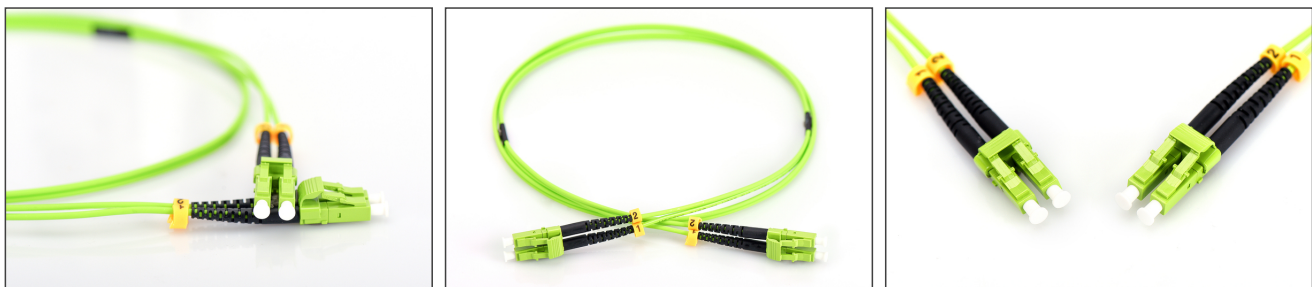

# DIGITUS Optički multimodni prespojni kabel, LC / LC

DK-2533-01-5  
EAN 4016032424505

**FO patch cord, duplex, LC to LC MM OM5 50/125 μ, 1 m**

Optički prespojni kabel, dupleks, LC na LC, MM OM5 50/125 μ, 1 m

**Vrhunsku kvalitetu Vaše mreže osigurava oprema izrađena sukladno najnovijim standardima.**

- Dupleks kabel
- LSOH
- Konektor s keramičkom ferulom
- Pakiranje 1 komad sa uključenim izvještajem o ispitivanju
- promjer kabela 2mm
- Ambalaža: DIGITUS Polybag

- Asortiman: Patch kabeli s optičkim vlaknima
- Kabel u boji: limun zeleni
- Klasa vlakna: OM5
- Konektor 1: LC
- Konektor 2: LC
- Mod: Višemodni
- Promjer vlakna: 50/125μ
- Stopica: jednobojna
- Vrsta kabela: I-VH 2G50/125μ
- Duljina: 1 m

**More images:**

Part No.	DK-2533-01-5			
Lenght	1 m			
Cable Type	Duplex MM 50/125		OM5 LSZH	
	END A		END B	
Connector Type	LC		LC	
Insertion Loss (dB)	0.14	0.13	0.15	0.14
Return Loss (dB)	40.20	39.10	38.20	41.30
Q.C.	PASS			