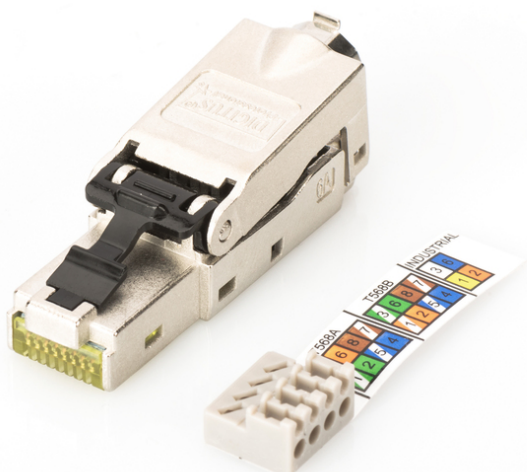

DIGITUS Oklopljeni RJ45 mikroutikač za nabacivanje na gradilištu

DN-93631
EAN 4016032392231

AMO 8/8 M-KON. C6A, FTP, 10Gbit, field assembly dust cap, TIA 568-A,B,Profinet

DIGITUS® Kat. 6A RJ45 mikroutikač za nabacivanje na gradilištu moderan je i visokokvalitetan mikroutikač koje karakterizira uvijek jednostavna i brza primjena te pouzdanost. Brza montaža u 60 s bez uporabe specijalnih alata te visoka fleksibilnost savršeno je rješenje za bilo koje gradilište. Prikladan je za uporabu na svim mrežama do 10 Gigabit Ethernet. Ovaj inovativni RJ45 mikroutikač je logična posljedica zadovoljnog kupca uslijed njegove brze montaže, ušteda kod instalacije, popravaka i održavanja. Zašto komplicirati stvari koje mogu biti tako jednostavne? Provjerite sami!

- Preassembled protection cap
- Robust zinc diecast housing
- 360° cable screen connection for enhanced EMI protection
- Can be assembled in 60 seconds without any special tools
- Optimised for the field, including demanding applications
- Secure transmission even with outside interference
- Ideal for network repairs, special length and extensions
- Cross sections AWG 27/7-22/7, AWG 24/1-22/1

- Insulation: 0.85 - 1.6 mm
- Cable diameter: 5.0-9.0 mm
- Dimensions (W x H x D): 12.5 x 13.0 x 45.0 mm
- Weight: 78 g
- --Climatic Characteristics:
- Operating temperature: -40 °C to +80 °C
- --Electrical Characteristics:
- Current carrying capacity at 50°C: 1 A
- PoE+ acc to IEEE 802.3at: Adequate for Power over Ethernet+
- --Standards:
- Gigabit Ethernet acc. to IEEE 802.3
- 10 Gigabit Ethernet acc. to IEEE 802.3an: Adequate for 10 Gigabit Ethernet