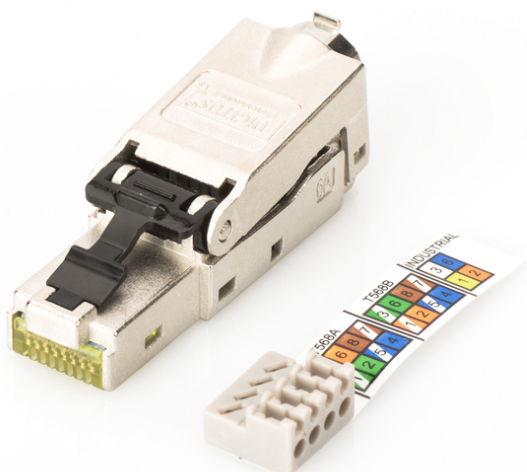

# DIGITUS Oklopljeni RJ45 mikroutikač za nabacivanje na gradilištu

DN-93631  
EAN 4016032392231

**AMO 8/8 M-KON. C6A, FTP, 10Gbit, field assembly dust cap, TIA 568-A,B,Profinet**

DIGITUS® Kat. 6A RJ45 mikroutikač za nabacivanje na gradilištu moderan je i visokokvalitetan mikroutikač koje karakterizira uvijek jednostavna i brza primjena te pouzdanost. Brza montaža u 60 s bez uporabe specijalnih alata te visoka fleksibilnost savršeno je rješenje za bilo koje gradilište. Prikladan je za uporabu na svim mrežama do 10 Gigabit Ethernet. Ovaj inovativni RJ45 mikroutikač je logična posljedica zadovoljnog kupca uslijed njegove brze montaže, ušteda kod instalacije, popravaka i održavanja. Zašto komplicirati stvari koje mogu biti tako jednostavne? Provjerite sami!

- Preassembled protection cap
- Robust zinc diecast housing
- 360° cable screen connection for enhanced EMI protection
- Can be assembled in 60 seconds without any special tools
- Optimised for the field, including demanding applications
- Secure transmission even with outside interference
- Ideal for network repairs, special length and extensions
- Cross sections AWG 27/7-22/7, AWG 24/1-22/1

- Insulation: 0.85 - 1.6 mm
- Cable diameter: 5.0-9.0 mm
- Dimensions (W x H x D): 12.5 x 13.0 x 45.0 mm
- Weight: 78 g
- --Climatic Characteristics:
- Operating temperature: -40 °C to +80 °C
- --Electrical Characteristics:
- Current carrying capacity at 50°C: 1 A
- PoE+ acc to IEEE 802.3at: Adequate for Power over Ethernet+
- --Standards:
- Gigabit Ethernet acc. to IEEE 802.3
- 10 Gigabit Ethernet acc. to IEEE 802.3an: Adequate for 10 Gigabit Ethernet