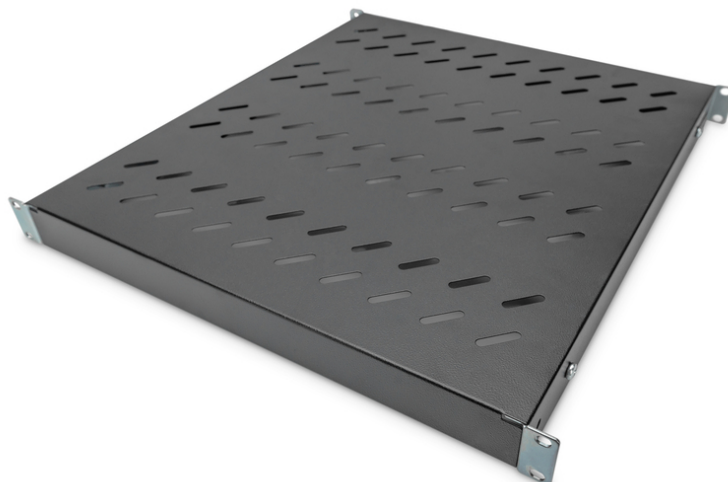

# DIGITUS Fiksna polica s prilagodljivim nosačima za montažu na 483 mm (19") ormare

DN-97647  
EAN 4016032364993

**DN-19-TRAY-1-800 H.LOAD 50Kg ral 9005 44x482x500 mm, adjust. 500-700 mm depth, black**

Fiksne police mogu se jednostavno montirati na prednje 483 mm (19") nosače Vašeg 483 mm (19") komunikacijskog ili serverskog ormara. Proizvedene su od perforiranog željeznog lima nosivosti 50 kg osiguravaju optimalan prostor za smještaj opreme koja nije prikladna za ugradnju na 483 mm (19") nosače. Prednji nosači mogu se po potrebi podesiti do 50 mm. Stražnji nosači također se mogu po potrebi podesiti.

- for fixed mounting on the four 483 mm (19") profile rails
- sturdy, perforated steel sheet

- incl. fixing material
- 4-point fixing (front- and rear 19" profile rails)
- Boja: crna, RAL 9005
- Jedinice: 1
- Kapacitet opterećenja: 50 kg
- Težina: 3.2 kg
- Vrsta montaže: Podesive šine za montažu
- Inčni faktor oblika (IEC 60297): 482,6 mm (19")
- Prikladna dubina ormara: 800 mm