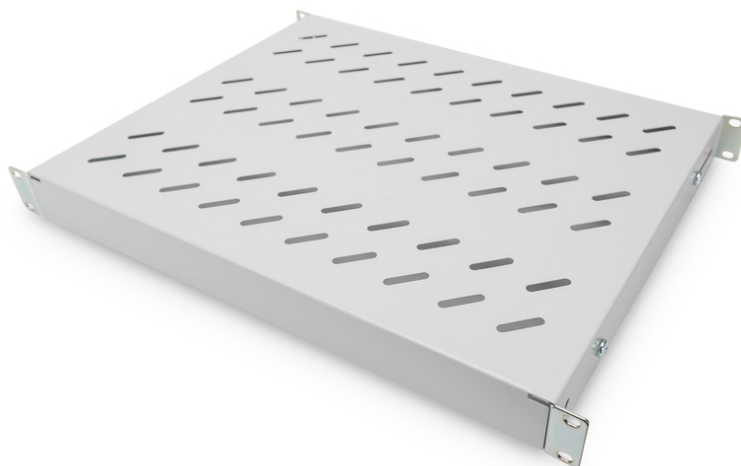

# DIGITUS Fiksna polica s prilagodljivim nosačima za montažu na 483 mm (19") ormare

DN-97644  
 EAN 4016032364962

**DN-19-TRAY-1-600 H.LOAD 50Kg 44x482x350 mm, adjust. 350-550 mm depth, grey**

Fiksne police mogu se jednostavno montirati na prednje 483 mm (19") nosače Vašeg 483 mm (19") komunikacijskog ili serverskog ormara. Proizvedene su od perforiranog željeznog lima nosivosti 50 kg osiguravaju optimalan prostor za smještaj opreme koja nije prikladna za ugradnju na 483 mm (19") nosače. Prednji nosači mogu se po potrebi podesiti do 50 mm. Stražnji nosači također se mogu po potrebi podesiti.

- for fixed mounting on the four 483 mm (19") profile rails
- sturdy, perforated steel sheet
- incl. fixing material, M6

- 4-point fixing (front- and rear 19" profile rails)

**Attributes**

- Boja: svijetlo siva, RAL 7035
- Jedinice: 1
- Kapacitet opterećenja: 50 kg
- Težina: 2.38 kg
- Vrsta montaže: Podesive šine za montažu
- Inčni faktor oblika (IEC 60297): 482,6 mm (19")
- Prikladna dubina ormara: 600 mm