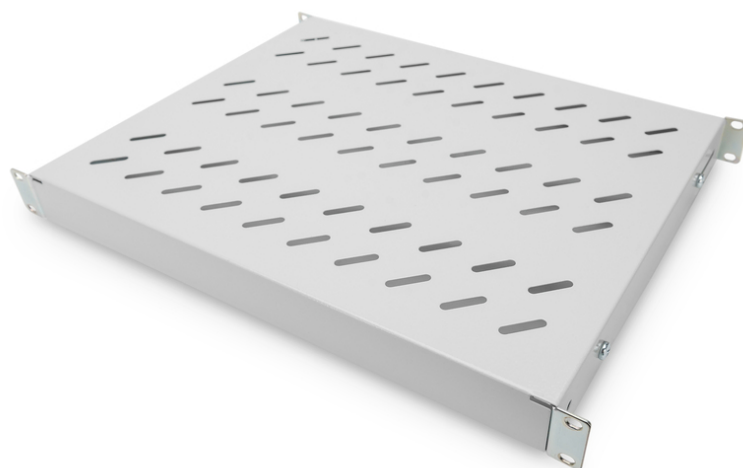

DIGITUS Fiksna polica s prilagodljivim nosačima za montažu na 483 mm (19") ormare

DN-97644
EAN 4016032364962

DN-19-TRAY-1-600 H.LOAD 50Kg 44x482x350 mm, adjust. 350-550 mm depth, grey

Fiksne police mogu se jednostavno montirati na prednje 483 mm (19") nosače Vašeg 483 mm (19") komunikacijskog ili serverskog ormara. Proizvedene su od perforiranog željeznog lima nosivosti 50 kg osiguravaju optimalan prostor za smještaj opreme koja nije prikladna za ugradnju na 483 mm (19") nosače. Prednji nosači mogu se po potrebi podesiti do 50 mm. Stražnji nosači također se mogu po potrebi podesiti.

- for fixed mounting on the four 483 mm (19") profile rails
- sturdy, perforated steel sheet

- incl. fixing material, M6
- 4-point fixing (front- and rear 19" profile rails)
- Boja: svijetlo siva, RAL 7035
- Jedinice: 1
- Kapacitet opterećenja: 50 kg
- Težina: 2.38 kg
- Vrsta montaže: Podesive šine za montažu
- Inčni faktor oblika (IEC 60297): 482,6 mm (19")
- Prikladna dubina ormara: 600 mm