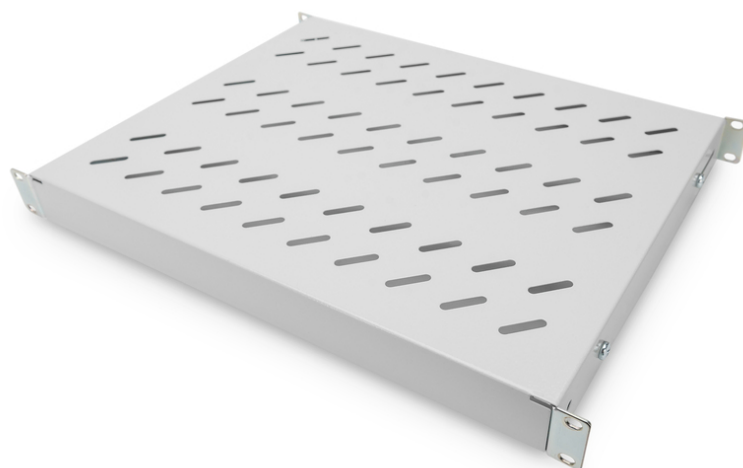

DIGITUS Fiksna polica s prilagodljivim nosačima za montažu na 483 mm (19") ormare

DN-97644
 EAN 4016032364962

DN-19-TRAY-1-600 H.LOAD 50Kg 44x482x350 mm, adjust. 350-550 mm depth, grey

Fiksne police mogu se jednostavno montirati na prednje 483 mm (19") nosače Vašeg 483 mm (19") komunikacijskog ili serverskog ormara. Proizvedene su od perforiranog željeznog lima nosivosti 50 kg osiguravaju optimalan prostor za smještaj opreme koja nije prikladna za ugradnju na 483 mm (19") nosače. Prednji nosači mogu se po potrebi podesiti do 50 mm. Stražnji nosači također se mogu po potrebi podesiti.

- for fixed mounting on the four 483 mm (19") profile rails
- sturdy, perforated steel sheet

- incl. fixing material
- 4-point fixing (front- and rear 19" profile rails)
- Boja: svijetlo siva, RAL 7035
- Jedinice: 1
- Kapacitet opterećenja: 50 kg
- Težina: 2.38 kg
- Vrsta montaže: Podesive šine za montažu
- Inčni faktor oblika (IEC 60297): 482,6 mm (19")
- Prikladna dubina ormara: 600 mm