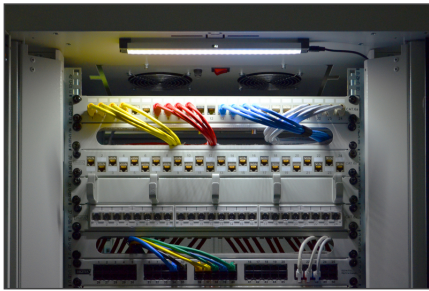

More images:

Safety notes

- When installing and using the accessory product for network cabinets, observe the respective safety instructions of the manufacturer or the cabinet system in which you want to use the accessory.

EU responsible person

EU based economic operator ensuring the product complies with the required regulations.

ASSMANN Electronic GmbH
Auf dem Schüffel 3
Lüdenscheid, Germany
<https://www.assmann.com>
info@assmann.com