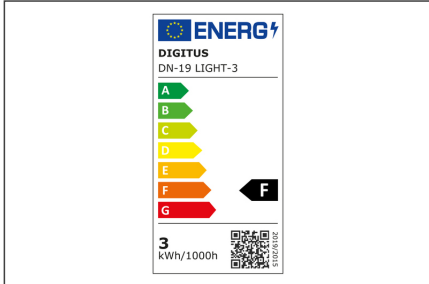

More images:

Safety notes

- When installing and using the accessory product for network cabinets, observe the respective safety instructions of the manufacturer or the cabinet system in which you want to use the accessory.

EU responsible person

EU based economic operator ensuring the product complies with the required regulations.

ASSMANN Electronic GmbH
Auf dem Schüffel 3
Lüdenscheid, Germany
<https://www.assmann.com>
info@assmann.com