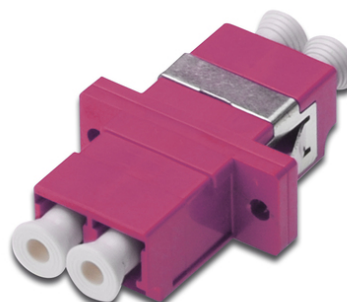

DIGITUS LC / LC duplex spojnica (interkonektor), OM4, roze boje

DN-96019-1
 EAN 4016032342298

ALWL SPOJNICA LC/LC MM DPLX OM4 DIGITUS DN-96019-D ceramic sleeve, polymer housing, incl. screws

Visoko kvalitetne DIGITUS® optičke spojnice s keramičkom ferulom savršen su dodatak za sklapanje optičkih ladica. Zahvaljujući stalnoj kontroli kvalitete i preciznoj obradi spojnice garantiraju optimalne performanse i kvalitetu linka. Svaka spojnica opremljena je sa zaštitnim poklopcem koja štiti ferulu od prašine. Povrh toga spojnice su isporučene s prikladnim dodatnim priborom za montažu s kojim se odmah mogu montirati i fiksirati na prednje panele za optičke ladice. Pigtail-ovi iz DIGITUS® ponude osiguravaju savršene performanse.

Visoko kvalitetna proizvodnja osigurava savršen spoj konektora i spojnice.

The best solution for Splice Boxes

- LC / LC
- Duplex
- Multimode
- Ceramic Sleeve
- Plastic housing
- erika violet
- Incl. mounting material