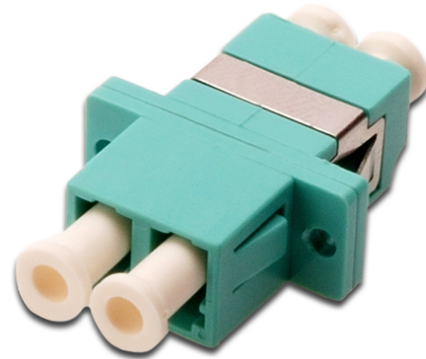

DIGITUS LC / LC spojnica (interkonektor), multimode

DN-96009-1
 EAN 4016032335917

ALWL SPOJNICA LC/LC MM DPLX OM3 DIGITUS DN-96009-1 ceramic sleeve, polymer housing, incl. screws

Visoko kvalitetne DIGITUS® optičke spojnice s keramičkom ferulom savršene su dodatak za sklapanje optičkih ladica. Zahvaljujući stalnoj kontroli kvalitete i preciznoj obradi spojnice garantiraju optimalne performanse i kvalitetu linka. Svaka spojnica opremljena je sa zaštitnim poklopcem koja štiti ferulu od prašine. Povrh toga spojnice su isporučene s prikladnim dodatnim priborom za montažu s kojim se odmah mogu montirati i fiksirati na prednje panele za optičke ladice. Pigtail-ovi iz DIGITUS® ponude osiguravaju savršene performanse.

Visoko kvalitetna proizvodnja osigurava savršen spoj konektora i spojnice.

The best solution for Splice Boxes

- LC / LC
- Duplex
- Multimode
- Ceramic Sleeve
- Polymer housing
- Aqua color
- Incl. mounting material