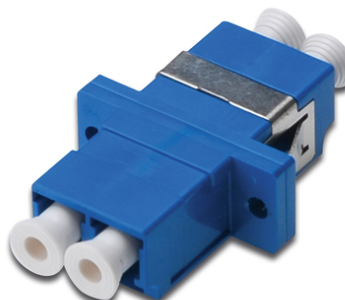

DIGITUS LC / LC spojnica (interkonektor), singlemode

DN-96007-1
 EAN 4016032335764

ALWL SPOJNICA LC/LC SM DPLX DIGITUS DN-96007-1-D ceramic sleeve, polymer housing, incl. screws

Visoko kvalitetne DIGITUS® optičke spojnice s keramičkom ferulom savršen su dodatak za sklapanje optičkih ladica. Zahvaljujući stalnoj kontroli kvalitete i preciznoj obradi spojnice garantiraju optimalne performanse i kvalitetu linka. Svaka spojnica opremljena je sa zaštitnim poklopcem koja štiti ferulu od prašine. Povrh toga spojnice su isporučene s prikladnim dodatnim priborom za montažu s kojim se odmah mogu montirati i fiksirati na prednje panele za optičke ladice. Pigtail-ovi iz DIGITUS® ponude osiguravaju savršene performanse.

Visoko kvalitetna proizvodnja osigurava savršen spoj konektora i spojnica.

The best solution for Splice Boxes

- LC / LC
- Duplex
- Singlemode
- Ceramic Sleeve
- Polymer housing
- Blue
- incl. fixing material