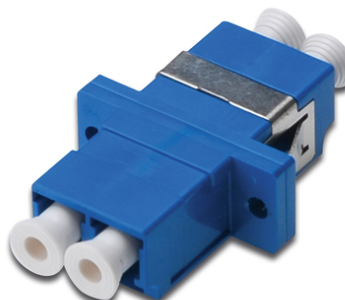

DIGITUS LC / LC spojnica (interkonektor), singlemode

DN-96007-1
 EAN 4016032335764

ALWL SPOJNICA LC/LC SM DPLX DIGITUS DN-96007-1-D ceramic sleeve, polymer housing, incl. screws

Visoko kvalitetne DIGITUS® optičke spojnice s keramičkom ferulom savršene su dodatak za sklapanje optičkih ladica. Zahvaljujući stalnoj kontroli kvalitete i preciznoj obradi spojnice garantiraju optimalne performanse i kvalitetu linka. Svaka spojnica opremljena je sa zaštitnim poklopcem koja štiti ferulu od prašine. Povrh toga spojnice su isporučene s prikladnim dodatnim priborom za montažu s kojim se odmah mogu montirati i fiksirati na prednje panele za optičke ladice. Pigtail-ovi iz DIGITUS® ponude osiguravaju savršene performanse.

Visoko kvalitetna proizvodnja osigurava savršen spoj konektora i spojnice.

The best solution for Splice Boxes

- LC / LC
- Duplex
- Singlemode
- Ceramic Sleeve
- Polymer housing
- Blue
- incl. fixing material