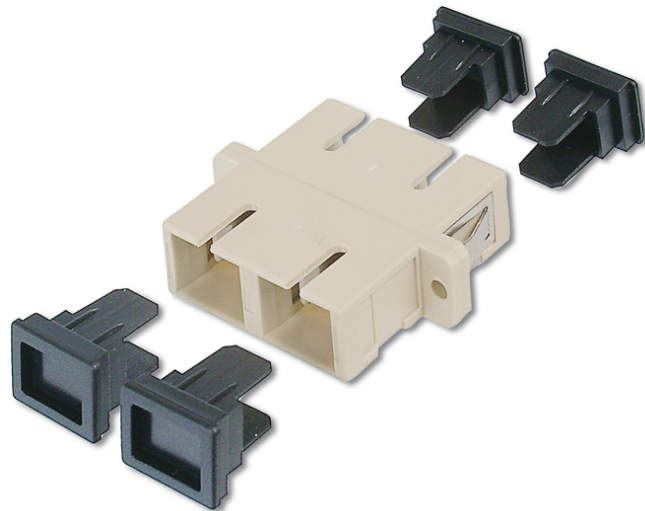

# DIGITUS SC / SC spojnica (interkonektor), multimode

DN-96004-1  
 EAN 4016032335665

**ALWL SPOJNICA SC/SC MM DPLX DIGITUS DN-96004-1-D ceramic sleeve, polymer housing, incl. screws**

Visoko kvalitetne DIGITUS® optičke spojnice s keramičkom ferulom savršen su dodatak za sklapanje optičkih ladica. Zahvaljujući stalnoj kontroli kvalitete i preciznoj obradi spojnice garantiraju optimalne performanse i kvalitetu linka. Svaka spojnica opremljena je sa zaštitnim poklopcem koja štiti ferulu od prašine. Povrh toga spojnice su isporučene s prikladnim dodatnim priborom za montažu s kojim se odmah mogu montirati i fiksirati na prednje panele za optičke ladice. Pigtail-ovi iz DIGITUS® ponude osiguravaju savršene performanse.

Visoko kvalitetna proizvodnja osigurava savršen spoj konektora i spojnice.

**The best solution for Splice Boxes**

- SC / SC
- Duplex
- Multimode
- Ceramic Sleeve
- Polymer housing
- Grey color
- incl. fixing material