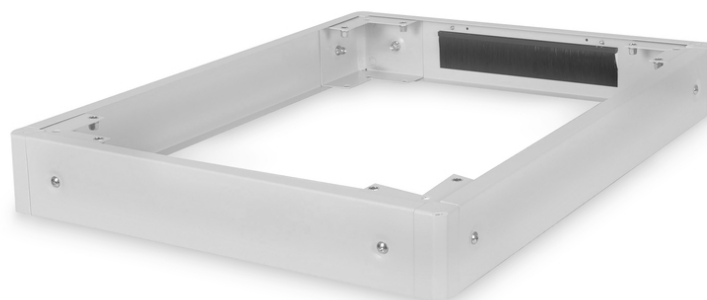

DIGITUS Podnožje za komunikacijske ormare Unique i Dynamic Basic - 600x800 mm (ŠxD)

DN-19 PLINTH-6/8-1
EAN 4016032333050

DN-19-PLINTH-6/8 PODNOŽJE-1 100x600x800 mm, color grey (RAL 7035)

Podnožje je dostupno za sve 483 mm (19") Unique ormare kao i Dynamic Basic ormare DIGITUS Professional ponude. Povišuje visinu ormara od poda za 100 mm. Dodavanjem još jednog podnožja visinu možete povećati na 200 mm. Taj prostor možete iskoristiti za smještaj i ranžiranje kabela. Podnožja ormara se isporučuju nemontirana.

The DIGITUS 483 mm (19") equipment is made for high demand IT-infrastructure solutions, produced on German standards.

- Easy installation underneath the cabinets

- 1.5 - 2.0 mm strong steel sheet
- Removable side panels
- Rear side panel with brush cable entry, 300 x 60 mm
- Boja: svijetlo siva, RAL 7035
- Dubina: 800 mm
- Širina: 600 mm
- Inčni faktor oblika (IEC 60297): 482,6 mm (19")
- Za seriju ormara: Unique Network, Dynamic Basic