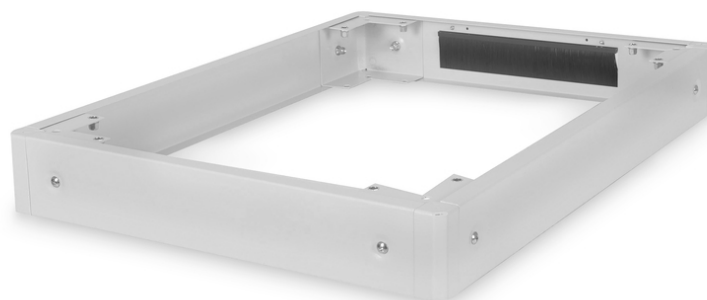

DIGITUS Podnožje za komunikacijske ormare Unique i Dynamic Basic - 600x800 mm (ŠxD)

DN-19 PLINTH-6/8-1
EAN 4016032333050

DN-19-PLINTH-6/8 PODNOŽJE-1 100x600x800 mm, color grey (RAL 7035)

Podnožje je dostupno za sve 483 mm (19") Unique ormare kao i Dynamic Basic ormare DIGITUS Professional ponude. Povećuje visinu ormara od poda za 100 mm. Dodavanjem još jednog podnožja visinu možete povećati na 200 mm. Taj prostor možete iskoristiti za smještaj i ranžiranje kabela. Podnožja ormara se isporučuju nemontirana.

The DIGITUS® 483 mm (19") accessories have been developed to meet the high demands of IT infrastructure. It is manufactured according to German quality standards.

- Simple installation under the cabinets

- 1.5 - 2.0 mm thick sheet steel
- Removable side panels
- Rear panel with cable entry and brush strip, 300 x 60 mm
- Maximum load capacity: 1000 kg
- Boja: svijetlo siva, RAL 7035
- Dubina: 800 mm
- Širina: 600 mm
- Inčni faktor oblika (IEC 60297): 482,6 mm (19")
- Za seriju ormara: Unique Network, Dynamic Basic