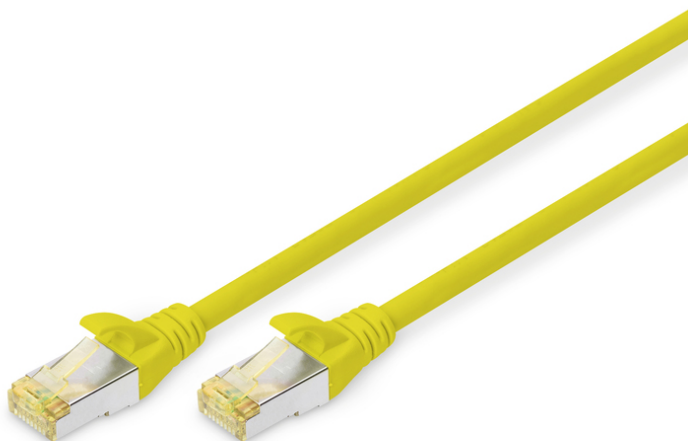

DIGITUS Prespojni kabel Kat.6 S/FTP

DK-1644-A-020/Y
EAN 4016032327417

DK-1644-A-020/Y PRES.KABEEL S/FTP C6a ŽUTI CU 2m AWG 26/7, length 2 m, color yellow

DIGITUS® prespojni kabeli Kat. 6A klase EA proizvedeni su i testirani sukladno ISO/IEC 11801 i DIN EN 50173 Kat.6A specifikacijama. Garantiraju sukladnost ugrađenog sustava ožičenja zahtjevima specifikacija ISO & EN kanala i omogućuju optimalne razine performansi DIGITUS® kategorije 6A kabliranja. Performanse su testirane na brzinama do 500 MHz uključujući karakteristike performansi kao što je gubitak preslušavanja na bližem kraju ("NEXT"). DIGITUS® prespojni kabeli dizajnirani su i proizvedeni kako bi u potpunosti zadovoljili uporabu u različitim i najzahtjevnijim aplikacijama. Svaki kabel opremljen je s pregibnicom i zaštitom. Pregibnica je opremljena sa zaštitom polugice mikroutikača. Kategoriju 6A možete vrlo jednostavno prepoznati po mikroutikaču prozirno žute boje.

Vrhunsku kvalitetu Vaše mreže osigurava oprema proizvedena sukladno najnovijim standardima.

- 2x RJ45 (8P8C) mikroutikača
- Pregibnica sa zaštitom
- Oznaka dužine na pregibnici
- Vodič: Bakar (Cu)
- Ambalaža: DIGITUS Polybag
- Asortiman: Patch kabeli s upređenim paricama
- Konektor 1: Modularni RJ45 (8/8) utikač
- Konektor 2: Modularni RJ45 (8/8) utikač
- Konfiguracija: 1:1
- Kategorija: CAT 6A
- Oklop: S-FTP, oklop parova u metalnoj foliji i pletenica
- Duljina: 2 m
- Boja: žuti
- Kapica: LSOH
- Struktura: 4 x 2 AWG 26/7, upletena parica
- Tanki verzija: Ne
- Flat Version: Ne