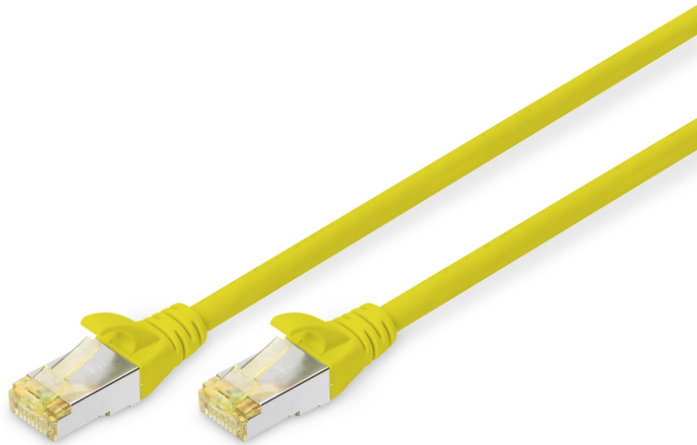

DIGITUS Prespojni kabel Kat.6 S/FTP

DK-1644-A-020/Y
EAN 4016032327417

DK-1644-A-020/Y PRES.KABEEL S/FTP C6a ŽUTI CU 2m AWG 26/7, length 2 m, color yellow

DIGITUS® prespojni kabeli Kat. 6A klase EA proizvedeni su i testirani sukladno ISO/IEC 11801 i DIN EN 50173 Kat.6A specifikacijama. Garantiraju sukladnost ugrađenog sustava ožičenja zahtjevima specifikacija ISO & EN kanala i omogućuju optimalne razine performansi DIGITUS® kategorije 6A kabliranja. Performanse su testirane na brzinama do 500 MHz uključujući karakteristike performansi kao što je gubitak preslušavanja na bližem kraju ("NEXT"). DIGITUS® prespojni kabeli dizajnirani su i proizvedeni kako bi u potpunosti zadovoljili uporabu u različitim i najzahtjevnijim aplikacijama. Svaki kabel opremljen je s pregibnicom i zaštitom. Pregibnica je opremljena sa zaštitom polugice mikroutikača. Kategoriju 6A možete vrlo jednostavno prepoznati po mikroutikaču prozirno žute boje.

Vrhunsku kvalitetu Vaše mreže osigurava oprema proizvedena sukladno najnovijim standardima.

- 2x RJ45 (8P8C) mikroutikača
- Pregibnica sa zaštitom
- Oznaka dužine na pregibnici
- Vodič: Bakar (Cu)
- Ambalaža: DIGITUS Polybag
- Asortiman: Patch kabeli s upredenim paricama
- Konektor 1: Modularni RJ45 (8/8) utikač
- Konektor 2: Modularni RJ45 (8/8) utikač
- Konfiguracija: 1:1
- Kategorija: CAT 6A
- Oklop: S-FTP, oklop parova u metalnoj foliji i pletenica
- Duljina: 2 m
- Boja: žuti
- Kapica: LSOH
- Struktura: 4 x 2 AWG 26/7, upletena parica
- Tanki verzija: Ne
- Flat Version: Ne