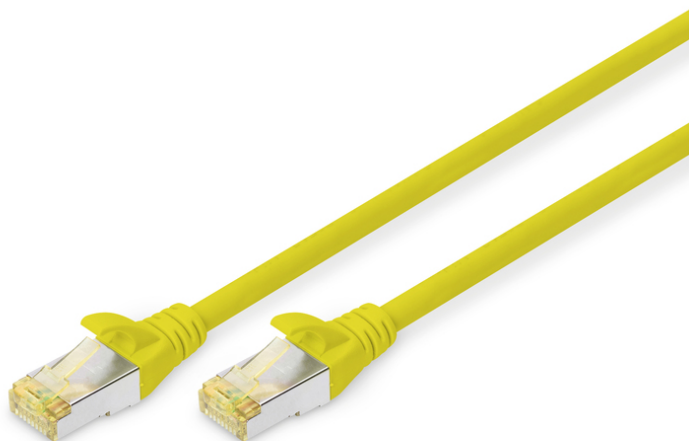

DIGITUS Prespojni kabel Kat.6 S/FTP

DK-1644-A-010/Y
EAN 4016032327363

AMCSSP c6a 60010 PATCH KABEL 1m ŽUTI c6a LSOH AWG 26/7, length 1 m, color yellow

DIGITUS® prespojni kabeli Kat. 6A klase EA proizvedeni su i testirani sukladno ISO/IEC 11801 i DIN EN 50173 Kat.6A specifikacijama. Garantiraju sukladnost ugrađenog sustava ožičenja zahtjevima specifikacija ISO & EN kanala i omogućuju optimalne razine performansi DIGITUS® kategorije 6A kabliranja. Performanse su testirane na brzinama do 500 MHz uključujući karakteristike performansi kao što je gubitak preslušavanja na bližem kraju ("NEXT"). DIGITUS® prespojni kabeli dizajnirani su i proizvedeni kako bi u potpunosti zadovoljili uporabu u različitim i najzahtjevnijim aplikacijama. Svaki kabel opremljen je s pregibnicom i zaštitom. Pregibnica je opremljena sa zaštitom polugice mikroutikača. Kategoriju 6A možete vrlo jednostavno prepoznati po mikroutikaču prozirno žute boje.

Vrhunsku kvalitetu Vaše mreže osigurava oprema proizvedena sukladno najnovijim standardima.

- 2x RJ45 (8P8C) mikroutikača
- Pregibnica sa zaštitom
- Oznaka dužine na pregibnici
- Vodič: Bakar (Cu)
- Ambalaža: DIGITUS Polybag
- Asortiman: Patch kabeli s upredenim paricama
- Konektor 1: Modularni RJ45 (8/8) utikač
- Konektor 2: Modularni RJ45 (8/8) utikač
- Konfiguracija: 1:1
- Kategorija: CAT 6A
- Oklop: S-FTP, oklop parova u metalnoj foliji i pletenica
- Duljina: 1 m
- Boja: žuti
- Kapica: LSOH
- Struktura: 4 x 2 AWG 26/7, upletena parica
- Tank verzija: Ne
- Flat Version: Ne