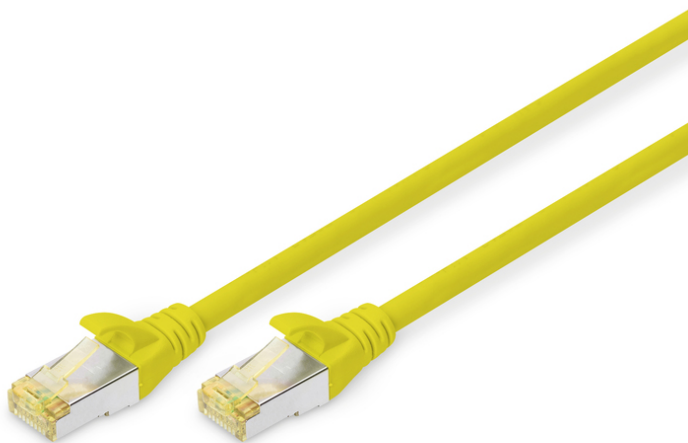

DIGITUS Prespojni kabel Kat.6 S/FTP

DK-1644-A-010/Y
EAN 4016032327363

AMCSSP c6a 60010 PATCH KABEL 1m ŽUTI c6a LSOH AWG 26/7, length 1 m, color yellow

DIGITUS® prespojni kabeli Kat. 6A klase EA proizvedeni su i testirani sukladno ISO/IEC 11801 i DIN EN 50173 Kat.6A specifikacijama. Garantiraju sukladnost ugrađenog sustava ožičenja zahtjevima specifikacija ISO & EN kanala i omogućuju optimalne razine performansi DIGITUS® kategorije 6A kabliranja. Performanse su testirane na brzinama do 500 MHz uključujući karakteristike performansi kao što je gubitak preslušavanja na bližem kraju ("NEXT"). DIGITUS® prespojni kabeli dizajnirani su i proizvedeni kako bi u potpunosti zadovoljili uporabu u različitim i najzahtjevnijim aplikacijama. Svaki kabel opremljen je s pregibnicom i zaštitom. Pregibnica je opremljena sa zaštitom polugice mikroutikača. Kategoriju 6A možete vrlo jednostavno prepoznati po mikroutikaču prozirno žute boje.

Vrhunsku kvalitetu Vaše mreže osigurava oprema proizvedena sukladno najnovijim standardima.

- 2x RJ45 (8P8C) mikroutikača
- Pregibnica sa zaštitom
- Oznaka dužine na pregibnici
- Vodič: Bakar (Cu)
- Ambalaža: DIGITUS Polybag
- Asortiman: Patch kabeli s upređenim paricama
- Konektor 1: Modularni RJ45 (8/8) utikač
- Konektor 2: Modularni RJ45 (8/8) utikač
- Konfiguracija: 1:1
- Kategorija: CAT 6A
- Oklop: S-FTP, oklop parova u metalnoj foliji i pletenica
- Duljina: 1 m
- Boja: žuti
- Kapica: LSOH
- Struktura: 4 x 2 AWG 26/7, upletena parica
- Tanka verzija: Ne
- Flat Version: Ne