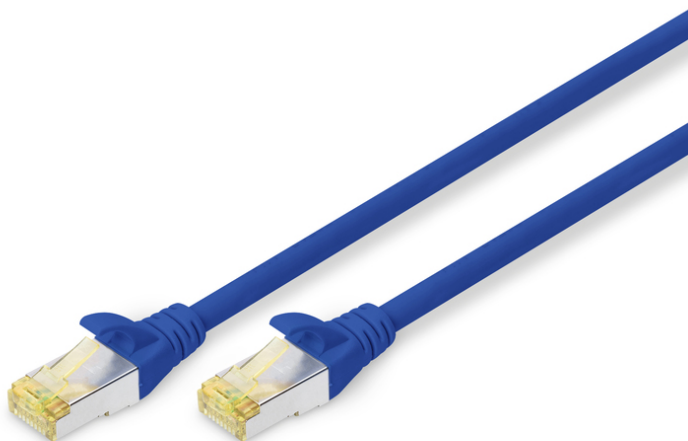

DIGITUS Prespojni kabel Kat.6 S/FTP

DK-1644-A-010/B
EAN 4016032327325

AMCSSP c6a patch kabel 1m plavi LSOH AWG 26/7, length 1 m, color blue

DIGITUS® prespojni kabeli Kat. 6A klase EA proizvedeni su i testirani sukladno ISO/IEC 11801 i DIN EN 50173 Kat.6A specifikacijama. Garantiraju sukladnost ugrađenog sustava ožičenja zahtjevima specifikacija ISO & EN kanala i omogućuju optimalne razine performansi DIGITUS® kategorije 6A kabliranja. Performanse su testirane na brzinama do 500 MHz uključujući karakteristike performansi kao što je gubitak preslušavanja na bližem kraju ("NEXT"). DIGITUS® prespojni kabeli dizajnirani su i proizvedeni kako bi u potpunosti zadovoljili uporabu u različitim i najzahtjevnijim aplikacijama. Svaki kabel opremljen je s pregibnicom i zaštitom. Pregibnica je opremljena sa zaštitom polugice mikroutikača. Kategoriju 6A možete vrlo jednostavno prepoznati po mikroutikaču prozirno žute boje.

Vrhunsku kvalitetu Vaše mreže osigurava oprema proizvedena sukladno najnovijim standardima.

- 2x RJ45 (8P8C) mikroutikača
- Pregibnica sa zaštitom
- Oznaka dužine na pregibnici
- Vodič: Bakar (Cu)
- Ambalaža: DIGITUS Polybag
- Asortiman: Patch kabeli s upređenim paricama
- Konektor 1: Modularni RJ45 (8/8) utikač
- Konektor 2: Modularni RJ45 (8/8) utikač
- Konfiguracija: 1:1
- Kategorija: CAT 6A
- Oklop: S-FTP, oklop parova u metalnoj foliji i pletenica
- Duljina: 1 m
- Boja: plavi
- Kapica: LSOH
- Struktura: 4 x 2 AWG 26/7, upletena parica
- Tanki verzija: Ne
- Flat Version: Ne