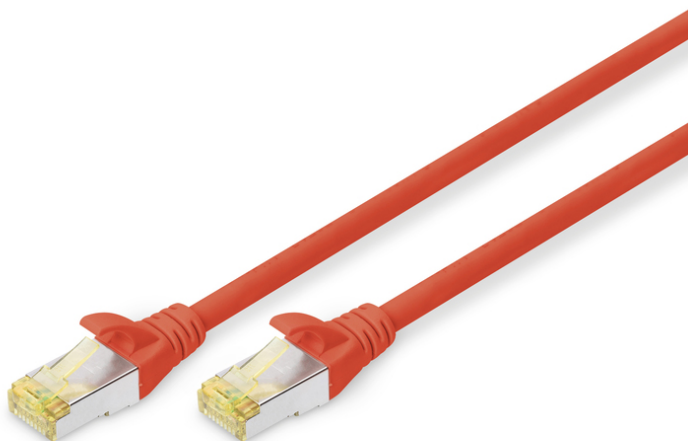

DIGITUS Prespojni kabel Kat.6 S/FTP

DK-1644-A-0025/R
EAN 4016032327172

CAT 6A S-FTP patch cable, Cu, LSZH AWG 26/7, length 0.25 m, color red

DIGITUS® prespojni kabeli Kat. 6A klase EA proizvedeni su i testirani sukladno ISO/IEC 11801 i DIN EN 50173 Kat.6A specifikacijama. Garantiraju sukladnost ugrađenog sustava ožičenja zahtjevima specifikacija ISO & EN kanala i omogućuju optimalne razine performansi DIGITUS® kategorije 6A kabliranja. Performanse su testirane na brzinama do 500 MHz uključujući karakteristike performansi kao što je gubitak preslušavanja na bližem kraju ("NEXT"). DIGITUS® prespojni kabeli dizajnirani su i proizvedeni kako bi u potpunosti zadovoljili uporabu u različitim i najzahtjevnijim aplikacijama. Svaki kabel opremljen je s pregibnicom i zaštitom. Pregibnica je opremljena sa zaštitom polugice mikROUTIKAČA. Kategoriju 6A možete vrlo jednostavno prepoznati po mikROUTIKAČU prozirno žute boje.

Vrhunsku kvalitetu Vaše mreže osigurava oprema proizvedena sukladno najnovijim standardima.

- 2x RJ45 (8P8C) mikROUTIKAČA
- Pregibnica sa zaštitom
- Oznaka dužine na pregibnici
- Vodič: Bakar (Cu)
- Ambalaža: DIGITUS Polybag
- Asortiman: Patch kabeli s upređenim paricama
- Konektor 1: Modularni RJ45 (8/8) utikač
- Konektor 2: Modularni RJ45 (8/8) utikač
- Konfiguracija: 1:1
- Kategorija: CAT 6A
- Oklop: S-FTP, oklop parova u metalnoj foliji i pletenica
- Duljina: 0.25 m
- Boja: crveni
- Kapica: LSOH
- Struktura: 4 x 2 AWG 26/7, upletena parica
- Tank verzija: Ne
- Flat Version: Ne