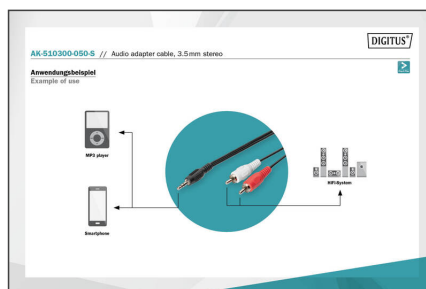

More images: