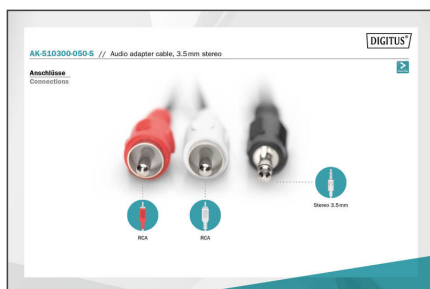

More images: