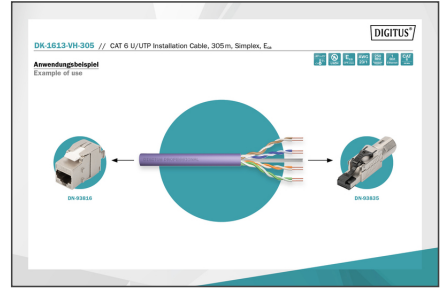

DIGITUS Instalacijski kabel Kat.6 U/UTP, 305 m, simplex, Eca

DK-1613-VH-305
EAN 4016032324553

LAN KABEL U/UTP c6 LSOH DIGITUS 305 m Eca (EN 50575), AWG 23/1, 305 m paper box,

Digitus® instalacijski kabel Kat.6 U/UTP proizveden je kao 4x2xAWG23/1 i za brzine prijenosa do 250 MHz. Vanjski plašt bez halogena sukladan je standardima IEC 60332-1, FRNC-B, LSZH-1 i CPR Euro klase Eca. Kabel je prikladan za sustave strukturnog kabliranja u sekundarnim i tercijarnim sektorima. Sukladan je slijedećim standardima ISO/IEC 11801, DIN EN 50173, DIN EN 50288-6-1.

More images:

Class	Performance Level	Test Method	Notes
B2ca	Sehr hoch / Very high	1+	• Typischerweise • Hohe Zuverlässigkeit • Hohe Flexibilität
C2a	Hoch / High	3	• Typischerweise • Hohe Zuverlässigkeit
Dca	Mittel / Medium	3	• Typischerweise • Hohe Zuverlässigkeit
Eca	Gering / Low	3	• Typischerweise • Hohe Zuverlässigkeit

Produktkennzeichnung / Product Identification	Physikalische Spezifikationen / Physical Properties
Produktkennzeichnung: CAT 6 U/UTP Installation Cable, 305m, Simplex, Eca	Physikalische Spezifikationen: CAT 6 U/UTP Installation Cable, 305m, Simplex, Eca
Hersteller: DIGITUS	Hersteller: DIGITUS
Material: PVC	Material: PVC
Farbe: Blau	Farbe: Blau
Struktur: 4x25/2+19	Struktur: 4x25/2+19
Wahlstrom: 100V AC	Wahlstrom: 100V AC
Lebensdauer: 10 Jahre	Lebensdauer: 10 Jahre
Temperaturbereich: -20°C bis +70°C	Temperaturbereich: -20°C bis +70°C
Flammverhalten: LSZH	Flammverhalten: LSZH
Umweltverträglichkeit: RoHS	Umweltverträglichkeit: RoHS