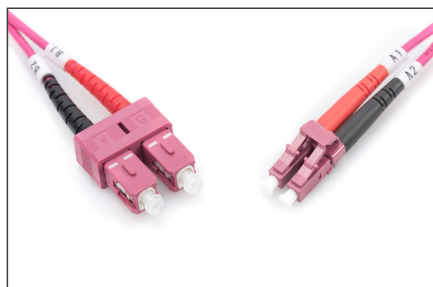

Optički multimodni prespojni kabel, OM4, LC / SC

DK-2532-03-4
EAN 4016032308935

FO patch cord, duplex, LC to SC MM OM4 50/125 æ, 3 m

Optički prespojni kabel, dupleks, LC na SC, MM OM4 50/125 µ, 3 m

Vrhunsku kvalitetu Vaše mreže osigurava oprema izrađena sukladno najnovijim standardima.

- Dupleks kabel
- LSOH
- Konektor s keramičkom ferulom
- Promjer kabela 2 mm
- Pakiranje 1 komad sa uključenim izvještajem o ispitivanju
- Boja: RAL 4003
- Ambalaža: DIGITUS Polybag

- Asortiman: Patch kabeli s optičkim vlaknima
- Kabel u boji: Erikaviolett ljubičasti
- Kabelski omotač: LSOH
- Klasa vlakna: OM4
- Konektor 1: LC
- Konektor 2: SC
- Mod: Višemodni
- Promjer kabela: 2 mm
- Promjer vlakna: 50/125µ
- Stopica: dvobojna
- Vrsta kabela: I-VH 2G50/125µ
- Duljina: 3 m

More images:

Part No.	DK-2532-03-4			
Lenght	3 m			
Cable Type	Duplex MM 50/125		OM4 LSZH	
	END A	END B		
Connector Type	LC	SC		
Insertion Loss (dB)	0.16	0.13	0.15	0.14
Return Loss (dB)	41.20	39.10	38.20	42.30
Q.C.	PASS			