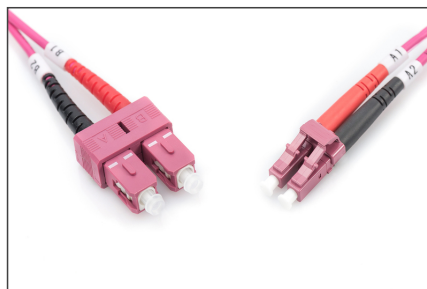

DIGITUS Optički multimodni prespojni kabel, OM4, LC / SC

DK-2532-02-4
EAN 4016032308928

FO patch cord, duplex, LC to SC MM OM4 50/125 æ, 2 m

Optički prespojni kabel, dupleks, LC na SC, MM OM4 50/125 µ, 2 m

Vrhunsku kvalitetu Vaše mreže osigurava oprema izrađena sukladno najnovijim standardima.

- Dupleks kabel
- LSOH
- Konektor s keramičkom ferulom
- Promjer kabela 2 mm
- Pakiranje 1 komad sa uključenim izvještajem o ispitivanju
- Boja: RAL 4003
- Ambalaža: DIGITUS Polybag

- Asortiman: Patch kabele s optičkim vlaknima
- Kabel u boji: Erikaviolett ljubičasti
- Kabelski omotač: LSOH
- Klasa vlakna: OM4
- Konektor 1: LC
- Konektor 2: SC
- Mod: Višemodni
- Promjer kabela: 2 mm
- Promjer vlakna: 50/125µ
- Stopica: dvobojna
- Vrsta kabela: I-VH 2G50/125µ
- Duljina: 2 m

More images:

Part No.	DK-2532-02-4			
Lenght	2 m			
Cable Type	Duplex MM 50/125		OM4 LSZH	
	END A		END B	
Connector Type	LC		SC	
	0.16	0.13	0.15	0.14
Insertion Loss (dB)	41.20	39.10	38.20	42.30
Return Loss (dB)	PASS			
Q.C.	PASS			