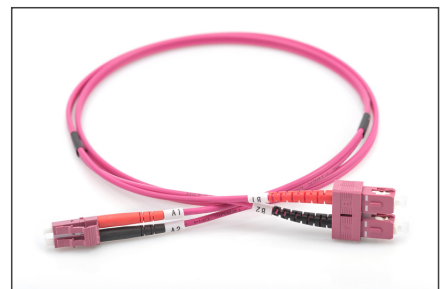

DIGITUS Optički multimodni prespojni kabel, OM4, LC / SC

DK-2532-02-4
EAN 4016032308928

FO patch cord, duplex, LC to SC MM OM4 50/125 æ, 2 m

Optički prespojni kabel, dupleks, LC na SC, MM OM4 50/125 µ, 2 m

Vrhunsku kvalitetu Vaše mreže osigurava oprema izrađena sukladno najnovijim standardima.

- Dupleks kabel
- LSOH
- Konektor s keramičkom ferulom
- Promjer kabela 2 mm
- Pakiranje 1 komad sa uključenim izvještajem o ispitivanju
- Boja: RAL 4003
- Ambalaža: DIGITUS Polybag

- Asortiman: Patch kabele s optičkim vlaknima
- Kabel u boji: Erikaviolett ljubičasti
- Kabelski omotač: LSOH
- Klasa vlakna: OM4
- Konektor 1: LC
- Konektor 2: SC
- Mod: Višemodni
- Promjer kabela: 2 mm
- Promjer vlakna: 50/125µ
- Stopica: dvobojna
- Vrsta kabela: I-VH 2G50/125µ
- Duljina: 2 m

More images:

Part No.	DK-2532-02-4			
Lenght	2 m			
Cable Type	Duplex MM 50/125		OM4 LSZH	
	END A		END B	
Connector Type	LC		SC	
	0.16	0.13	0.15	0.14
Insertion Loss (dB)	41.20	39.10	38.20	42.30
Return Loss (dB)	PASS			
Q.C.	PASS			