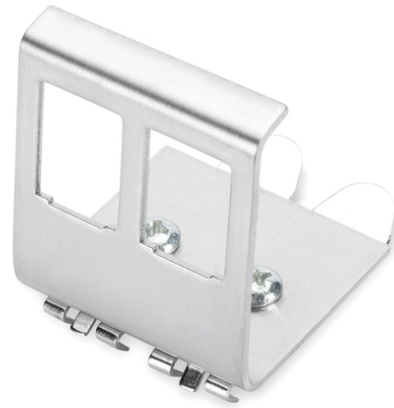

# DIGITUS Adapter za DIN šinu, za 2x keystone modula

**AN-25185**  
**EAN 4016032306344**

**KEYSTON DRŽAČ ZA DIN-2str.**

DIGITUS® adapter za DIN šinu omogućuje ugradnju keystone modula. Dostupna je verzija 1 portna i 2 portna.

- Keystone ulaz: Izlaz pod kutom 45°
- Primjer primjene: Razvodni ormar jake struje:
- Standardi: ISO/IEC 11801 3rd Ed., EN 50173-1, EIA/TIA 568-C
- Općenite karakteristike:

- Prikladno za instalaciju na DIN šinu u razvodnim ormarima jake struje
- Tehničke karakteristike:
- Materijal kućišta: Nehrđajućeg čelika
- Fizička svojstva:
- Temperatura uporabe: -20° C do +70 °C (ISO/IEC 11801, EN 50173-1, ANSI/TIA/EIA 568 C)