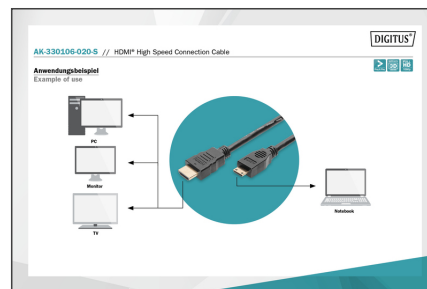

More images: