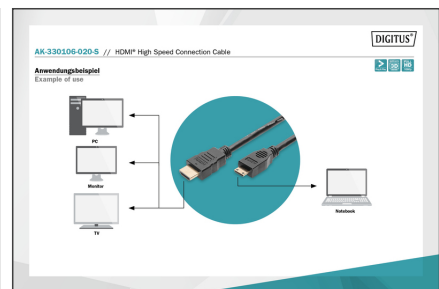

More images: