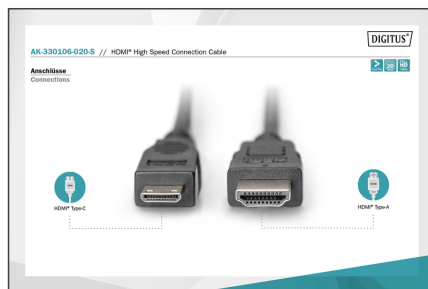

More images: