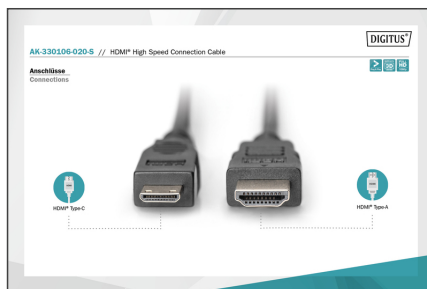

More images: