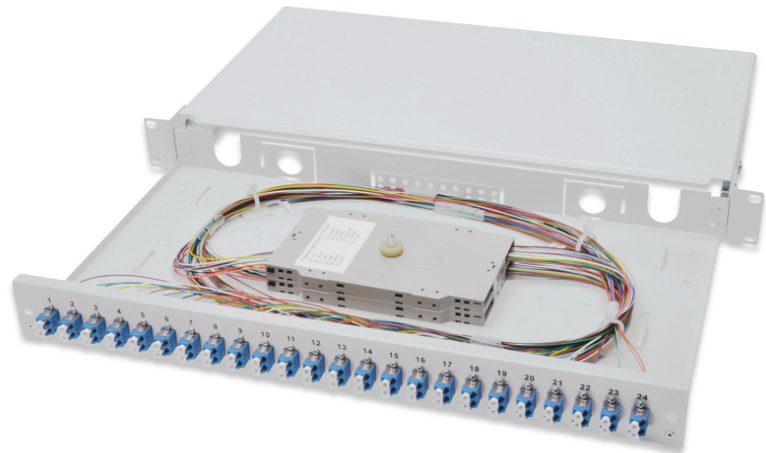

# DIGITUS Optička ladica, opremljena, LC, OS2

DN-96332/9  
EAN 4016032278481

**FO splice box, 1U, equipped, 24x LC DX, OS2 incl. splice cassette, colored pigtails, couplers**

FO splice box, 1U, equipped, 24x LC DX, OS2,incl. splice cassette, colored pigtails, couplers

- Kompletno montirana, sa optičkim pigtail-ovima umetnutim u splice kazete
- Pigtail-ovi u boji
- Spojnice sa keramičkim prihvatom vrha konektora
- Spojnice u polimerskom kućištu
- Kućište je izrađeno od metalnog lima debljine 1 mm, lakiran
- Visina 1 U (44,45 mm)

- 483 mm širine (19")
- 240 mm dubina
- Uključen je vijak M20/M25, kazeta, poklopac kazete i pribor za odgovarajući radijus savijanja
- Na izvlačenje
- Boja: svijetlo siva, RAL 7035
- Broj vlakana: 48
- Klasa vlakna: OS2
- Sklop: Spojna kutija
- Tip: klizni
- Vrsta priključka: LC / UPC / dupleks