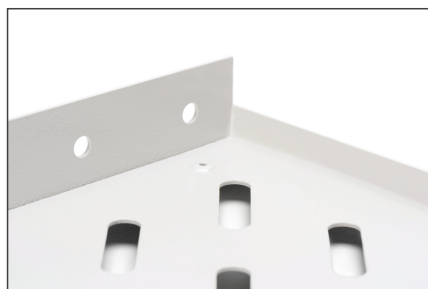

More images: