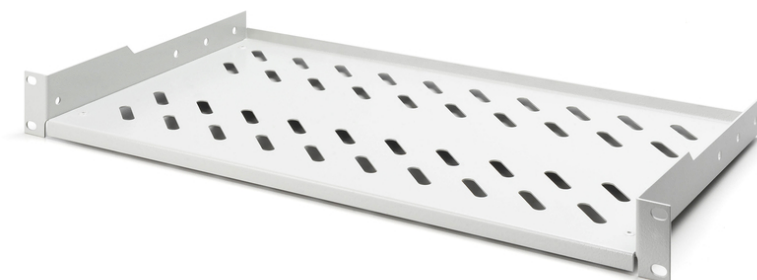

DIGITUS Fiksna polica za instalaciju na 483 mm (19") ormara

DN-97609
EAN 4016032275084

POLICA 19" 1H 250 mm Ral:7035 45x483x250 mm, up to 15 kg, grey (RAL 7035)

Fiksne police mogu se jednostavno montirati na prednje 483 mm (19") nosače Vašeg 483 mm (19") mrežnog ili serverskog ormara. Proizvedene su od perforiranog željeznog lima visoke nosivosti te osiguravaju optimalni prostor za smještaj opreme koja nije prikladna za ugradnju na 483 mm (19") nosače.

- Fixed installation
- Sturdy, perforated metal sheet
- incl. mounting material
- 2-point mounting (front 19" profile rails)

- Width x depth of shelf inside: 441x250mm

Attributes

- Boja: svijetlo siva, RAL 7035
- Jedinice: 1
- Kapacitet opterećenja: 15 kg
- Vrsta montaže: Fiksna montaža
- Inčni faktor oblika (IEC 60297): 482,6 mm (19")
- Prikladna dubina ormara: svi