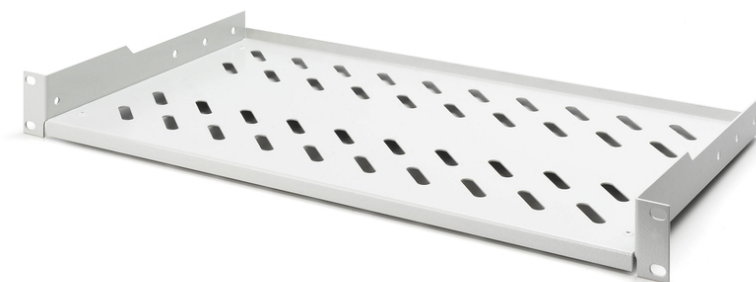

# DIGITUS Fiksna polica za instalaciju na 483 mm (19") ormare

DN-97609  
EAN 4016032275084

**POLICA 19" 1H 250 mm Ral:7035 45x483x250 mm, up to 15 kg, grey (RAL 7035)**

Fiksne police mogu se jednostavno montirati na prednje 483 mm (19") nosače Vašeg 483 mm (19") mrežnog ili serverskog ormara. Proizvedene su od perforiranog željeznog lima visoke nosivosti te osiguravaju optimalni prostor za smještaj opreme koja nije prikladna za ugradnju na 483 mm (19") nosače.

- Fixed installation
- Sturdy, perforated metal sheet
- incl. mounting material

- 2-point mounting (front 19" profile rails)
- Boja: svijetlo siva, RAL 7035
- Jedinice: 1
- Kapacitet opterećenja: 15 kg
- Vrsta montaže: Fiksna montaža
- Inčni faktor oblika (IEC 60297): 482,6 mm (19")
- Prikladna dubina ormara: svi