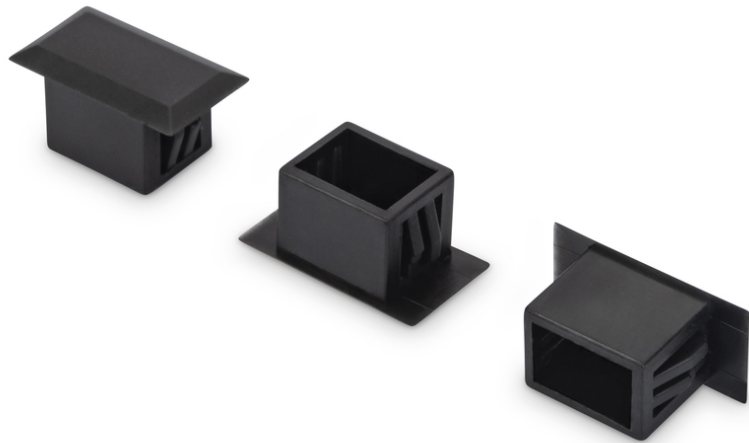

DIGITUS Slijepa pločica za optiku

AL-BP-LCD
 EAN 4016032262879

ALWL BLENDA LC DPLX 1-100 100 pcs

Blindplate for LC duplex holes, 100 pcs.

- Koristi se za zatvaranje neiskorištenih portova

- Onemogućava ulazak prašine i nečistoća u terminacijske kutije
- Isporuka: 100 kom. u vrećici
- Materijal: plastika, crna