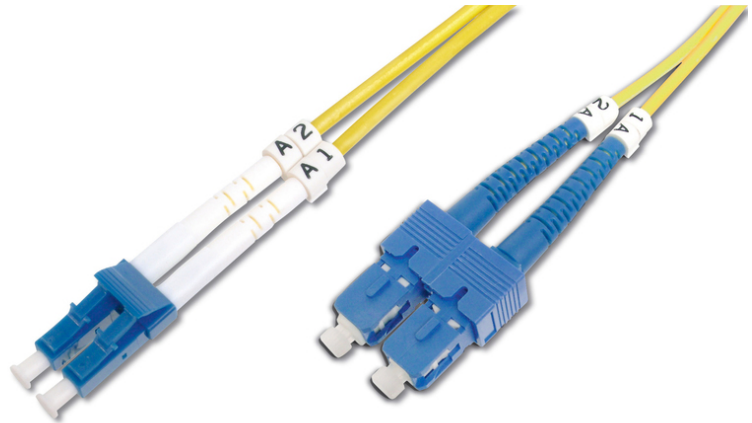

DIGITUS Optički prespojni kabel, singlemodni, LC / SC

DK-2932-10
EAN 4016032249689

AL 9LCSC-10I PATCH 9UM 10m-D SM OS2 09/125 æ, 10 m

Optički prespojni kabel, dupleks, LC na SC, SM OS2 09/125 µ, 10 m

Najbolje performanse i kvaliteta linka Vaše mreže.

- Dupleks kabel
- LSOH
- Konektor s keramičkom ferulom
- Promjer kabela 2 mm
- Pakiranje 1 komad sa uključenim izvještajem o ispitivanju
- Ambalaža: DIGITUS Polybag
- Asortiman: Patch kabeli s optičkim vlaknima

- Kabel u boji: žuti
- Klasa vlakna: OS2
- Konektor 1: LC
- Konektor 2: SC
- Mod: Jednomodni
- Promjer kabela: 2 mm
- Promjer vlakna: 9/125µ
- Stopica: jednobojna
- Vrsta kabela: I-VH 2E9/125µ
- Duljina: 10 m

More images:

Part No.	DK-2932-10			
Lenght	10 m			
Cable Type	Duplex SM 9/125		OS2 LSZH	
	END A		END B	
Connector Type	LC		SC	
Insertion Loss (dB)	0.17	0.17	0.10	0.21
Return Loss (dB)	53.7	54.7	53.1	54.3
Q.C.	PASS			