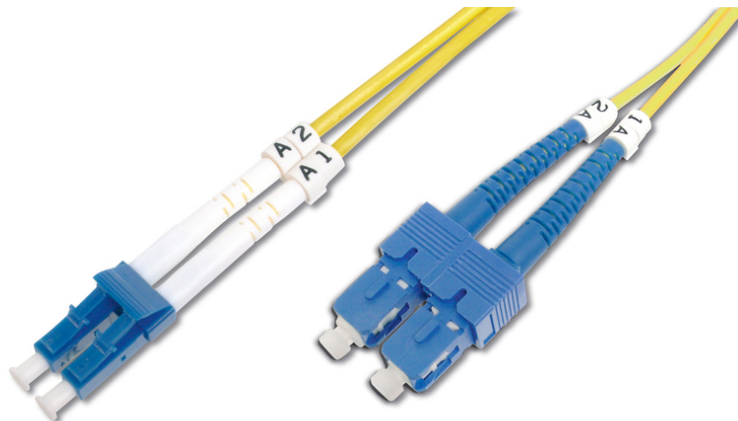

# DIGITUS Optički prespojni kabel, singlemodni, LC / SC

**DK-2932-03**  
**EAN 4016032249658**

**AL 9LCSC-03I PATCH 9UM 3M-D SM OS2 09/125 æ, 3 m**

Optički prespojni kabel, dupleks, LC na SC, SM OS2 09/125 µ, 3 m

**Vrhunsku kvalitetu Vaše mreže osigurava oprema izrađena sukladno najnovijim standardima.**

- Dupleks kabel
- LSOH
- Konektor s keramičkom ferulom
- Promjer kabela 2 mm
- Pakiranje 1 komad sa uključenim izvještajem o ispitivanju
- Ambalaža: DIGITUS Polybag

- Asortiman: Patch kabeli s optičkim vlaknima
- Kabel u boji: žuti
- Klasa vlakna: OS2
- Konektor 1: LC
- Konektor 2: SC
- Mod: Jednomodni
- Promjer kabela: 2 mm
- Promjer vlakna: 9/125µ
- Stopica: jednobojna
- Vrsta kabela: I-VH 2E9/125µ
- Duljina: 3 m

**More images:**

Part No.	DK-2932-03			
Lenght	3 m			
Cable Type	Duplex SM 9/125		OS2 LSZH	
	END A	END B		
Connector Type	LC	SC		
Insertion Loss (dB)	0.17	0.17	0.10	0.21
Return Loss (dB)	53.7	54.7	53.1	54.3
Q.C.	PASS			