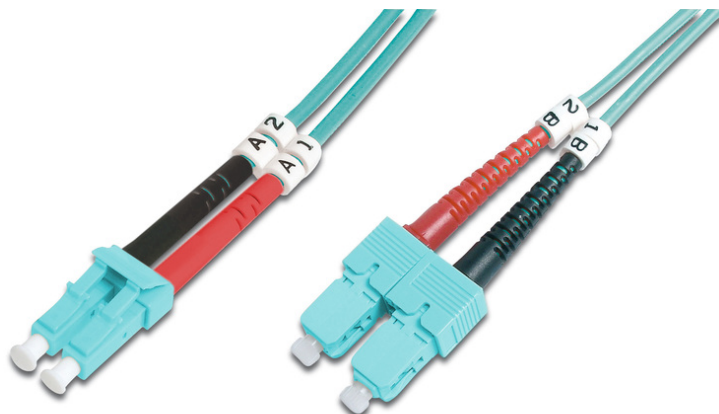

DIGITUS Optički multimodni prespojni kabel, OM3, LC / SC

DK-2532-10/3
EAN 4016032249627

AL 5LCSC-10/3 PATCH 50UM OM3 10M-D MM OM3 50/125 æ, 10 m

Optički prespojni kabel, dupleks, LC na SC, MM OM3 50/125 µ, 10 m

Vrhunsku kvalitetu Vaše mreže osigurava oprema izrađena sukladno najnovijim standardima.

- Dupleks kabel
- LSOH
- Konektor s keramičkom ferulom
- Promjer kabela 2 mm
- Pakiranje 1 komad sa uključenim izvještajem o ispitivanju
- Ambalaža: DIGITUS Polybag

- Asortiman: Patch kabeli s optičkim vlaknima
- Kabel u boji: modri
- Klasa vlakna: OM3
- Konektor 1: LC
- Konektor 2: SC
- Mod: Višemodni
- Promjer kabela: 2 mm
- Promjer vlakna: 50/125µ
- Stopica: dvobojna
- Vrsta kabela: I-VH 2G50/125µ
- Duljina: 10 m

More images:

Part No.	DK-2532-10/3			
Lenght	10 m			
Cable Type	Duplex MM 50/125		OM3 LSZH	
	END A	END B		
Connector Type	LC		SC	
	LC		SC	
Insertion Loss (dB)	0.17	0.1	0.14	0.08
Return Loss (dB)	32.2	39.2	34.9	35.3
Q.C.	PASS			