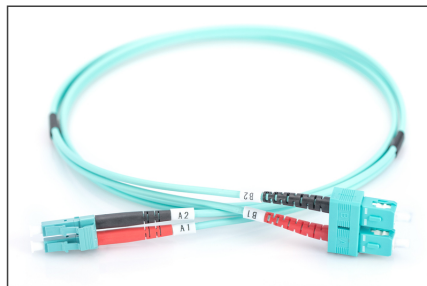

# Optički multimodni prespojni kabel, OM3, LC / SC

DK-2532-05/3  
EAN 4016032249603

## AL 5LCSC-05/31 PATCH 50UM OM3 5M-D MM OM3 50/125 æ, 5 m

Optički prespojni kabel, dupleks, LC na SC, MM OM3 50/125 µ, 5 m

**Vrhunsku kvalitetu Vaše mreže osigurava oprema izrađena sukladno najnovijim standardima.**

- Dupleks kabel
- LSOH
- Konektor s keramičkom ferulom
- Promjer kabela 2 mm
- Pakiranje 1 komad sa uključenim izvještajem o ispitivanju
- Ambalaža: DIGITUS Polybag

- Asortiman: Patch kabeli s optičkim vlaknima
- Kabel u boji: modri
- Klasa vlakna: OM3
- Konektor 1: LC
- Konektor 2: SC
- Mod: Višemodni
- Promjer kabela: 2 mm
- Promjer vlakna: 50/125µ
- Stopica: dvobojna
- Vrsta kabela: I-VH 2G50/125µ
- Duljina: 5 m

## More images:

Part No.	DK-2532-05/3			
Length	5 m			
Cable Type	Duplex MM 50/125		OM3 LSZH	
	END A		END B	
Connector Type	LC		SC	
Insertion Loss (dB)	0.17	0.1	0.14	0.08
Return Loss (dB)	32.2	39.2	34.9	35.3
Q.C.	PASS			