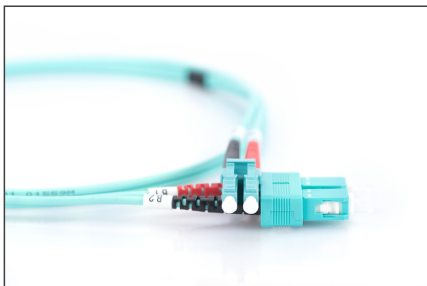

# Optički multimodni prespojni kabel, OM3, LC / SC

DK-2532-05/3  
EAN 4016032249603

## AL 5LCSC-05/31 PATCH 50UM OM3 5M-D MM OM3 50/125 æ, 5 m

Optički prespojni kabel, dupleks, LC na SC, MM OM3 50/125 µ, 5 m

**Vrhunsku kvalitetu Vaše mreže osigurava oprema izrađena sukladno najnovijim standardima.**

- Dupleks kabel
- LSOH
- Konektor s keramičkom ferulom
- Promjer kabela 2 mm
- Pakiranje 1 komad sa uključenim izvještajem o ispitivanju
- Ambalaža: DIGITUS Polybag

- Asortiman: Patch kabeli s optičkim vlaknima
- Kabel u boji: modri
- Klasa vlakna: OM3
- Konektor 1: LC
- Konektor 2: SC
- Mod: Višemodni
- Promjer kabela: 2 mm
- Promjer vlakna: 50/125µ
- Stopica: dvobojna
- Vrsta kabela: I-VH 2G50/125µ
- Duljina: 5 m

## More images:

Part No.	DK-2532-05/3			
Length	5 m			
Cable Type	Duplex MM 50/125		OM3 LSZH	
	END A		END B	
Connector Type	LC		SC	
Insertion Loss (dB)	0.17	0.1	0.14	0.08
Return Loss (dB)	32.2	39.2	34.9	35.3
Q.C.	PASS			