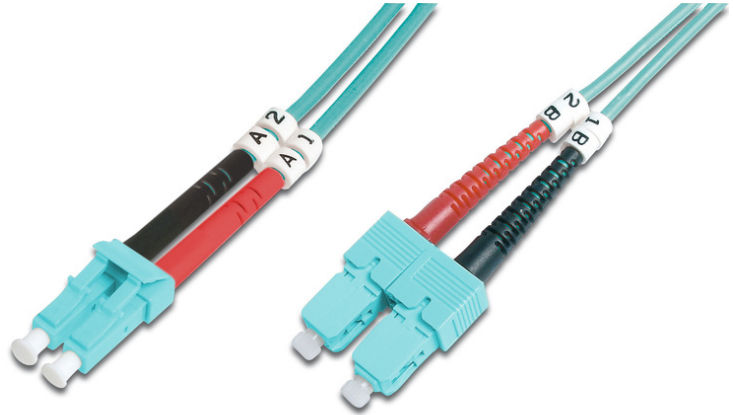

# Optički multimodni prespojni kabel, OM3, LC / SC

DK-2532-05/3  
EAN 4016032249603

## AL 5LCSC-05/31 PATCH 50UM OM3 5M-D MM OM3 50/125 æ, 5 m

Optički prespojni kabel, dupleks, LC na SC, MM OM3 50/125 µ, 5 m

**Vrhunsku kvalitetu Vaše mreže osigurava oprema izrađena sukladno najnovijim standardima.**

- Dupleks kabel
- LSOH
- Konektor s keramičkom ferulom
- Promjer kabela 2 mm
- Pakiranje 1 komad sa uključenim izvještajem o ispitivanju
- Ambalaža: DIGITUS Polybag

- Asortiman: Patch kabeli s optičkim vlaknima
- Kabel u boji: modri
- Klasa vlakna: OM3
- Konektor 1: LC
- Konektor 2: SC
- Mod: Višemodni
- Promjer kabela: 2 mm
- Promjer vlakna: 50/125µ
- Stopica: dvobojna
- Vrsta kabela: I-VH 2G50/125µ
- Duljina: 5 m

## More images:

Part No.	DK-2532-05/3			
Length	5 m			
Cable Type	Duplex MM 50/125		OM3 LSZH	
	END A		END B	
Connector Type	LC		SC	
Insertion Loss (dB)	0.17	0.1	0.14	0.08
Return Loss (dB)	32.2	39.2	34.9	35.3
Q.C.	PASS			