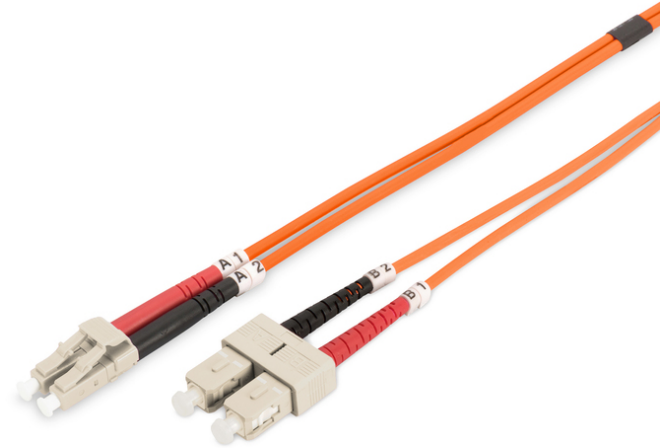

DIGITUS Optički multimodni prespojni kabel, LC / SC

DK-2532-01
EAN 4016032249399

AL 5LCSC-01I PATCH 50UM 1M-D MM OM2 50/125 æ, 1 m
 Optički prespojni kabel, dupleks, LC na SC, MM OM2 50/125 µ, 1 m
Vrhunsku kvalitetu Vaše mreže osigurava oprema izrađena sukladno najnovijim standardima.

- Dupleks kabel
- LSOH
- Konektor s keramičkom ferulom
- Promjer kabela 2 mm
- Pakiranje 1 komad sa uključenim izvještajem o ispitivanju
- Ambalaža: DIGITUS Polybag

- Asortiman: Patch kabeli s optičkim vlaknima
- Kabel u boji: narančasti
- Klasa vlakna: OM2
- Konektor 1: LC
- Konektor 2: SC
- Mod: Višemodni
- Promjer vlakna: 50/125µ
- Stopica: dvobojna
- Vrsta kabela: I-VH 2G50/125µ
- Duljina: 1 m

More images:

Part No.	DK-2532-01			
Lenght	1 m			
Cable Type	Duplex MM 50/125	OM2 LSZH		
	END A	END B		
Connector Type	LC	SC		
Insertion Loss (dB)	0.1	0.06	0.12	0.11
Return Loss (dB)	31.9	31.3	33.1	35.9
Q.C.	PASS			