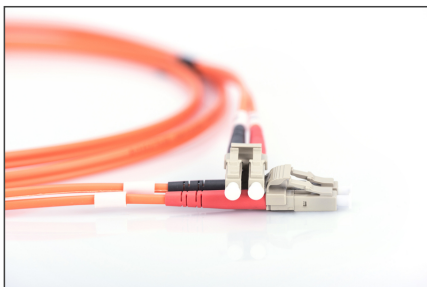

# DIGITUS Optički multimodni prespojni kabel, LC / LC

DK-2533-01  
EAN 4016032249030

**AL 5LCCLC-01I PATCH 50UM 1M-D MM OM2 50/125 æ, 1 m**  
Optički prespojni kabel, dupleks, LC na LC, MM OM2 50/125 µ, 1 m  
**Vrhunsku kvalitetu Vaše mreže osigurava oprema izrađena sukladno najnovijim standardima.**

- Dupleks kabel
- LSOH
- Konektor s keramičkom ferulom
- Promjer kabela 2 mm
- Pakiranje 1 komad sa uključenicim izvještajem o ispitivanju
- Ambalaža: DIGITUS Polybag

- Asortiman: Patch kabeli s optičkim vlaknima
- Kabel u boji: narančasti
- Klasa vlakna: OM2
- Konektor 1: LC
- Konektor 2: LC
- Mod: Višemodni
- Promjer kabela: 2 mm
- Promjer vlakna: 50/125µ
- Stopica: jednobojna
- Vrsta kabela: I-VH 2G50/125µ
- Duljina: 1 m

More images:

Part No.	DK-2533-01			
Lenght	1 m			
Cable Type	Duplex MM 50/125		OM2 LSZH	
	END A		END B	
Connector Type	LC		LC	
Insertion Loss (dB)	0.07	0.18	0.1	0.14
Return Loss (dB)	39.5	39.7	31.5	35.4
Q.C.	PASS			