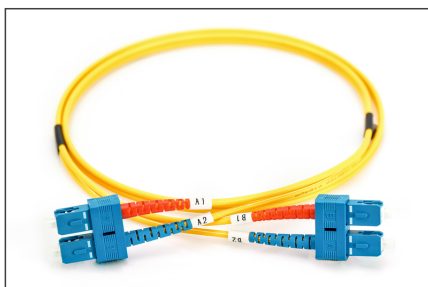

DIGITUS Optički prespojni kabel, singlemodni, SC / SC

DK-2922-10
EAN 4016032248781

AL 9SCSC-10I PATCH 9UM 10M-D SM OS2 09/125 æ, 10 m

Optički prespojni kabel, dupleks SC na SC, SM OS2 09/125 µ, 10 m

Vrhunsku kvalitetu Vaše mreže osigurava oprema izrađena sukladno najnovijim standardima.

- Dupleks kabel
- LSOH
- Konektor s keramičkom ferulom
- Promjer kabela 2 mm
- Pakiranje 1 komad sa uključenim izvještajem o ispitivanju
- Ambalaža: DIGITUS Polybag

- Asortiman: Patch kabele s optičkim vlaknima
- Kabel u boji: žuti
- Klasa vlakna: OS2
- Konektor 1: SC
- Konektor 2: SC
- Mod: Jednomodni
- Promjer kabela: 2 mm
- Promjer vlakna: 9/125µ
- Stopica: jednobojna
- Vrsta kabela: I-VH 2E9/125µ
- Duljina: 10 m

More images:

Part No.	DK-2922-10			
Lenght	10 m			
Cable Type	Duplex SM 9/125		OS2 LSZH	
	END A		END B	
Connector Type	SC		SC	
Insertion Loss (dB)	0.11	0.15	0.15	0.19
	53.7	50.9	52.8	51.4
Return Loss (dB)				
Q.C.	PASS			