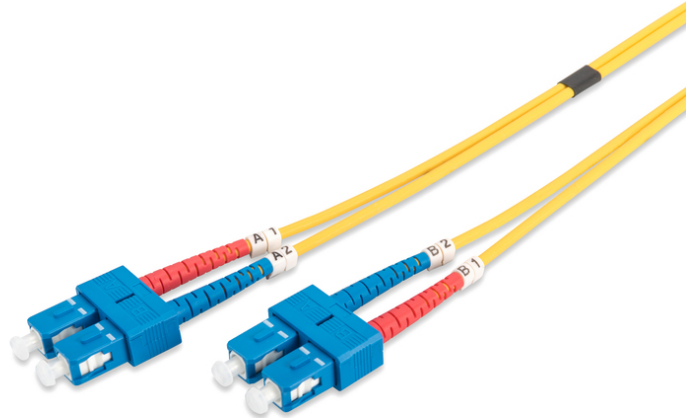

DIGITUS Optički prespojni kabel, singlemodni, SC / SC

DK-2922-10
EAN 4016032248781

AL 9SCSC-10I PATCH 9UM 10M-D SM OS2 09/125 æ, 10 m

Optički prespojni kabel, dupleks SC na SC, SM OS2 09/125 µ, 10 m

Vrhunsku kvalitetu Vaše mreže osigurava oprema izrađena sukladno najnovijim standardima.

- Dupleks kabel
- LSOH
- Konektor s keramičkom ferulom
- Promjer kabela 2 mm
- Pakiranje 1 komad sa uključenim izvještajem o ispitivanju
- Ambalaža: DIGITUS Polybag

- Asortiman: Patch kabele s optičkim vlaknima
- Kabel u boji: žuti
- Klasa vlakna: OS2
- Konektor 1: SC
- Konektor 2: SC
- Mod: Jednomodni
- Promjer kabela: 2 mm
- Promjer vlakna: 9/125µ
- Stopica: jednobojna
- Vrsta kabela: I-VH 2E9/125µ
- Duljina: 10 m

More images:

Part No.	DK-2922-10			
Lenght	10 m			
Cable Type	Duplex SM 9/125		OS2 LSZH	
	END A		END B	
Connector Type	SC		SC	
Insertion Loss (dB)	0.11	0.15	0.15	0.19
	53.7	50.9	52.8	51.4
Return Loss (dB)				
Q.C.	PASS			