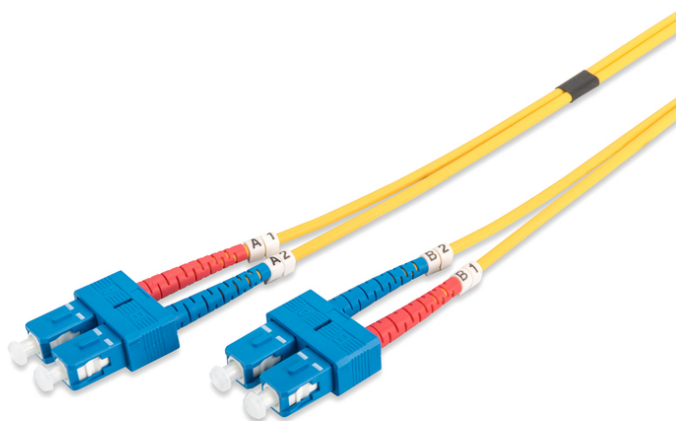

DIGITUS Optički prespojni kabel, singlemodni, SC / SC

DK-2922-01
EAN 4016032248736

AL 9SCSC-01I PATCH KABEL 9UM 1M-D SM OS2 09/125 æ, 1 m

Optički prespojni kabel, dupleks SC na SC, SM OS2 09/125 µ, 1 m

Vrhunsku kvalitetu Vaše mreže osigurava oprema izrađena sukladno najnovijim standardima.

- Dupleks kabel
- LSOH
- Konektor s keramičkom ferulom
- Promjer kabela 2 mm
- Pakiranje 1 komad sa uključenim izvještajem o ispitivanju
- Ambalaža: DIGITUS Polybag

- Asortiman: Patch kabeli s optičkim vlaknima
- Kabel u boji: žuti
- Klasa vlakna: OS2
- Konektor 1: SC
- Konektor 2: SC
- Mod: Jednomodni
- Promjer kabela: 2 mm
- Promjer vlakna: 9/125µ
- Stopica: jednobojna
- Vrsta kabela: I-VH 2E9/125µ
- Duljina: 1 m

More images:

Part No.	DK-2922-01			
Lenght	1 m			
Cable Type	Duplex SM 9/125		OS2 LSZH	
	END A		END B	
Connector Type	SC		SC	
Insertion Loss (dB)	0.11	0.15	0.15	0.19
Return Loss (dB)	53.7	50.9	52.8	51.4
Q.C.	PASS			