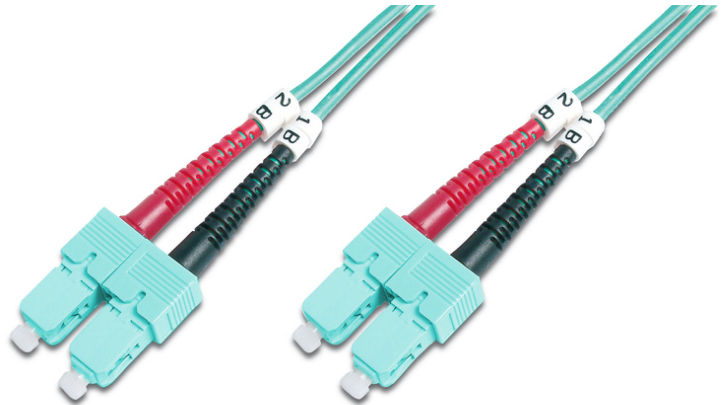

# DIGITUS Optički multimodni prespojni kabel, OM3, SC / SC

DK-2522-10/3  
EAN 4016032248729

**FO patch cord, duplex, SC to SC MM OM3 50/125  $\mu$ , 10 m**  
Optički prespojni kabel, dupleks, SC na SC, MM OM3 50/125  $\mu$ , 10 m  
**Vrhunsku kvalitetu Vaše mreže osigurava oprema izrađena sukladno najnovijim standardima.**

- Dupleks kabel
- LSOH
- Konektor s keramičkom ferulom
- Promjer kabela 2 mm
- Pakiranje 1 komad sa uključenim izvještajem o ispitivanju
- Ambalaža: DIGITUS Polybag

- Asortiman: Patch kabele s optičkim vlaknima
- Kabel u boji: modri
- Klasa vlakna: OM3
- Konektor 1: SC
- Konektor 2: SC
- Mod: Višemodni
- Promjer kabela: 2 mm
- Promjer vlakna: 50/125 $\mu$
- Stopica: dvobojna
- Vrsta kabela: I-VH 2G50/125 $\mu$
- Duljina: 10 m

**More images:**

Part No.	DK-2522-10/3			
Lenght	10 m			
Cable Type	Duplex MM 50/125		OM3 LSZH	
	END A	END B		
Connector Type	SC	SC		
Insertion Loss (dB)	0.25	0.25	0.12	0.18
Return Loss (dB)	31.5	30.2	32.7	34.7
Q.C.	PASS			