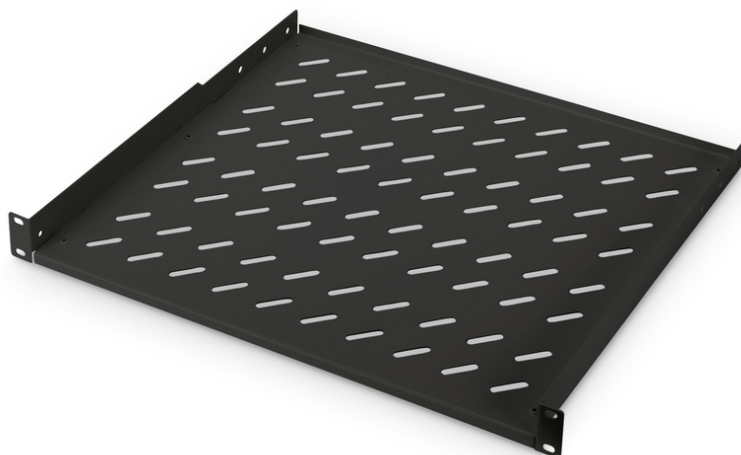

DIGITUS Fiksna polica za instalaciju na 483 mm (19") ormara

DN-19 TRAY-1-400-SW
EAN 4016032245704

DN-19-TRAY-1-400-SW POLICA FIKS. 44x482x399 mm, up to 15 kg, black (RAL 9005)

Fiksne police mogu se jednostavno montirati na prednje 483 mm (19") nosače Vašeg 483 mm (19") mrežnog ili serverskog ormara. Proizvedene su od perforiranog željeznog lima visoke nosivosti i osiguravaju optimalan prostor za smještaj opreme koja nije prikladna za ugradnju na 483 mm (19") nosače.

- Fixed installation
- sturdy, perforated steel sheet
- incl. fixing material

- 2-point fixing (front 19" profile rails)
- Width x depth storage area on the inside: 440 x 390 mm
- Boja: crna, RAL 9005
- Jedinice: 1
- Kapacitet opterećenja: 15 kg
- Vrsta montaže: Fiksna montaža
- Inčni faktor oblika (IEC 60297): 482,6 mm (19")
- Prikladna dubina ormara: ≥ 600 mm