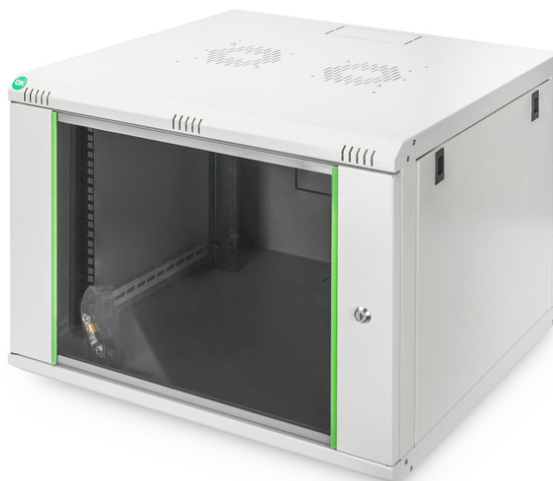

DIGITUS Zidni komunikacijski ormar Dynamic Basic - 600x600 mm (ŠxD)

DN-19 07U-6/6-EC
EAN 4016032221739

ORMAR 7U 600X600 DN19-07-6/6-EC 416x600x600 mm, color grey (RAL 7035)

Zidni komunikacijski ormari Dynamic Basic proizvedeni su od čvrste čelične konstrukcije. Vareni spojevi osiguravaju stabilnost. Bočni dijelovi mogu se skinuti, a ormar na zid možete jednostavno i brzo montirati. Zahvaljujući fleksibilnosti, ormari su idealni za sve trenutne IT i telekomunikacijske primjene.

- Safety class rating IP20
- Lockable safety-glass door with steel frame
- 235° door opening angle
- 1-point-locking-mechanism on the front door
- 483 mm (19") profile rails mounted on the front- and rear side inside of the rack, galvanized
- 483 mm (19") profile rails are adjustable in depth and with height unit marking
- 0.8 - 1.2 mm strong sheet steel with high load capacity, powder coated
- Cable entry on the rear side, roof and base (pre-punched break-outs)

- Roof is prepared for fan units (punched out entries)
- Ventilation slots for active and passive ventilation and exhausting
- 4 earthing points (base, side panel and front door) with protection cap
- Equipment mounting depth min.-max.: 320 - 450 mm
- Bočne ploče: Obje strane
- Boja: svijetlo siva, RAL 7035
- Dubina: 600 mm
- Jedinice: 7
- Kapacitet opterećenja: 60 kg
- Prednja vrata: Staklena vrata, jednostruko otvaranje
- Širina: 600 mm
- Vrsta ormara: Zidni ormarić
- IP klasa zaštite: IP20
- Montirano: Da