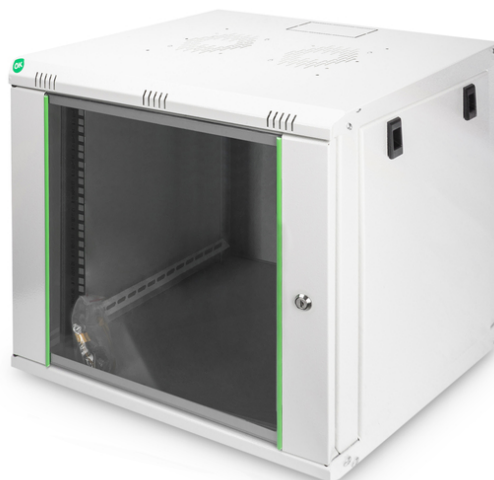

DIGITUS Zidni komunikacijski ormar Dynamic Basic - 600x450 mm (ŠxD)

DN-19 09-U-EC
EAN 4016032221708

ORMAR 9U 600x450 DN19-09-U-EC 505x600x450 mm, color grey (RAL 7035)

Zidni komunikacijski ormari Dynamic Basic proizvedeni su od čvrste čelične konstrukcije. Vareni spojevi osiguravaju stabilnost. Bočni dijelovi mogu se skinuti, a ormar na zid možete jednostavno i brzo montirati. Zahvaljujući fleksibilnosti, ormari su idealni za sve trenutne IT i telekomunikacijske primjene.

- Protection class IP20
- Lockable safety glass door with steel frame
- 235° door opening angle
- 1-point locking on the front door
- 483 mm (19") profile rails mounted at the front and rear inside the enclosure, galvanized
- 483 mm (19") profile rails are adjustable in depth and marked with the height unit
- 0.8 - 1.2 mm robust sheet steel with high load-bearing capacity, powder-coated
- Cable entry possible at the rear, roof and base (pre-punched cut-outs)
- Roof is prepared to accommodate a fan element (punched-out mounts)

- Ventilation slots for active and passive ventilation
- 4 earthing points (base, side panel and front door) with protective cap
- Installation depth for components min. - max.: 335 - 380 mm

Attributes

- Bočne ploče: Objе strane
- Boja: svijetlo siva, RAL 7035
- Dubina: 450 mm
- Jedinice: 9
- Kapacitet opterećenja: 60 kg
- Prednja vrata: Staklena vrata, jednostruko otvaranje
- Širina: 600 mm
- Vrsta ormara: Zidni ormarić
- IP klasa zaštite: IP20
- Montirano: Da