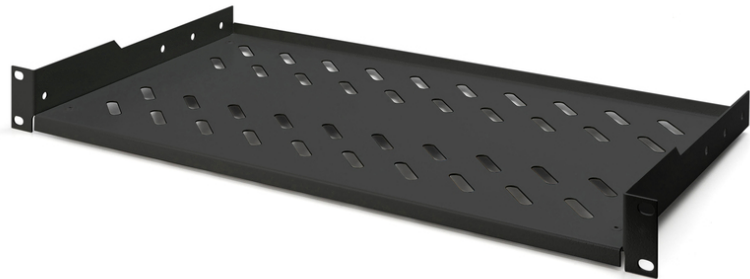

# DIGITUS Fiksna polica za instalaciju na 483 mm (19") ormara

DN-19 TRAY-1-SW  
EAN 4016032185772

**POLICA 19" 1H 250 mm Ral:9005 45x483x250 mm, up to 15 kg, black (RAL 9005)**

Fiksne police mogu se jednostavno montirati na prednje 483 mm (19") nosače Vašeg 483 mm (19") mrežnog ili serverskog ormara. Proizvedene su od perforiranog željeznog lima visoke nosivosti i osiguravaju optimalan prostor za smještaj opreme koja nije prikladna za ugradnju na 483 mm (19") nosače.

- Fixed installation
- Sturdy, perforated metal sheet
- incl. mounting material

- 2-point mounting (front 19" profile rails)
- Boja: crna, RAL 9005
- Jedinice: 1
- Kapacitet opterećenja: 15 kg
- Vrsta montaže: Fiksna montaža
- Inčni faktor oblika (IEC 60297): 482,6 mm (19")
- Prikladna dubina ormara: svi