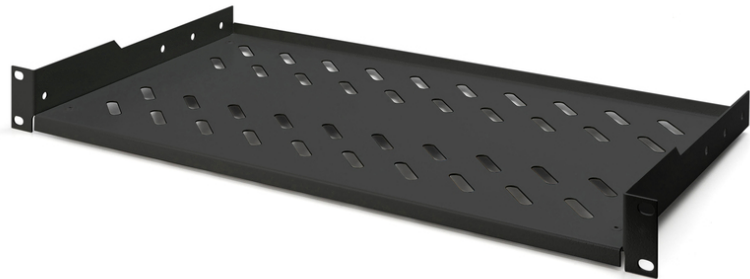

# DIGITUS Fiksna polica za instalaciju na 483 mm (19") ormara

DN-19 TRAY-1-SW  
EAN 4016032185772

**POLICA 19" 1H 250 mm Ral:9005 45x483x250 mm, up to 15 kg, black (RAL 9005)**

Fiksne police mogu se jednostavno montirati na prednje 483 mm (19") nosače Vašeg 483 mm (19") mrežnog ili serverskog ormara. Proizvedene su od perforiranog željeznog lima visoke nosivosti i osiguravaju optimalan prostor za smještaj opreme koja nije prikladna za ugradnju na 483 mm (19") nosače.

- Fixed installation
- Sturdy, perforated metal sheet
- incl. mounting material
- 2-point mounting (front 19" profile rails)

- Width x depth of shelf inside: 441x250mm

**Attributes**

- Boja: crna, RAL 9005
- Jedinice: 1
- Kapacitet opterećenja: 15 kg
- Vrsta montaže: Fiksna montaža
- Inčni faktor oblika (IEC 60297): 482,6 mm (19")
- Prikladna dubina ormara: svi