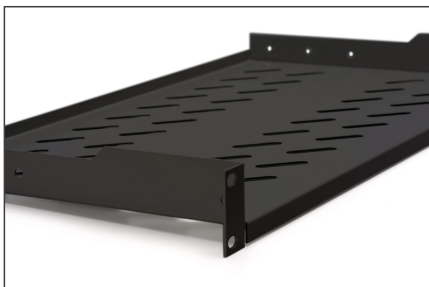

More images: