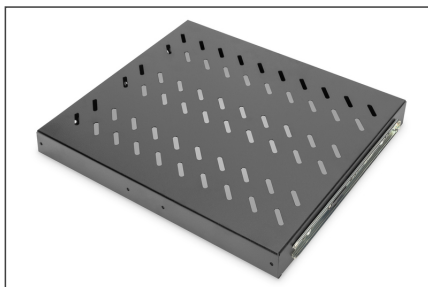

More images: