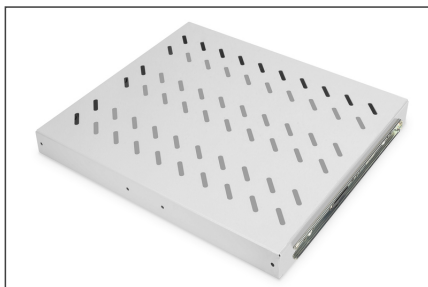

More images: