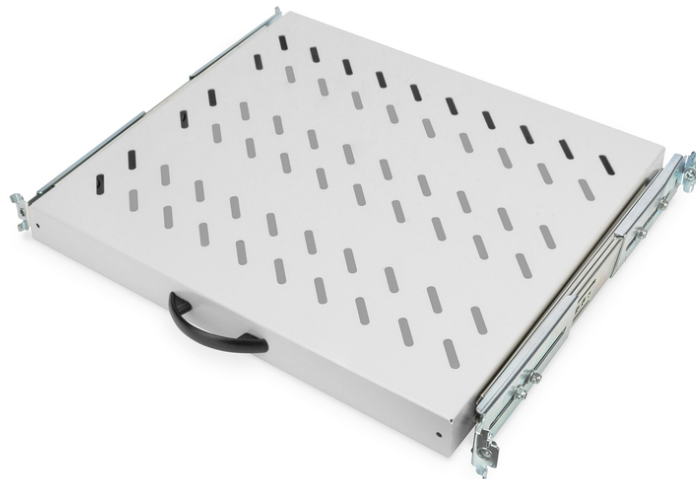

DIGITUS Izvlačiva polica za 483 mm (19") ormare

DN-19 TRAY-2-600
EAN 4016032135456

DN-19-TRAY-2-600 POLICA IZVLAČIVA 40x485x368 mm, up to 25 kg, grey (RAL 7035)

Izvlačive police mogu se jednostavno montirati na četiri 483 mm (19") nosača Vaših 483 mm (19") ormara. Proizvedene su od perforiranog željeznog lima visoke nosivosti osiguravaju optimalan prostor za smještaj mrežne opreme. Ručka se može instalirati za lakše pomicanje police. Dostupna je u standardnoj sivoj (RAL 7035) i crnoj (RAL 9005) boji.

- For fixing at the four 483 mm (19") mounting profile rails
- Extractable, with handle bar
- Sturdy, perforated sheet steel
- Delivery with complete set of needed fixing material
- Adjustable mounting brackets MIN.-MAX.: 300 - 530 mm

- 4-point fixing (front- and rear 19" profile rails)

Attributes

- Boja: svijetlo siva, RAL 7035
- Jedinice: 1
- Kapacitet opterećenja: 25 kg
- Vrsta montaže: Proširivo
- Inčni faktor oblika (IEC 60297): 482,6 mm (19")
- Prikladna dubina ormara: 600 mm