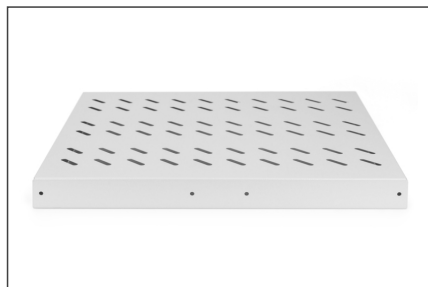

More images: