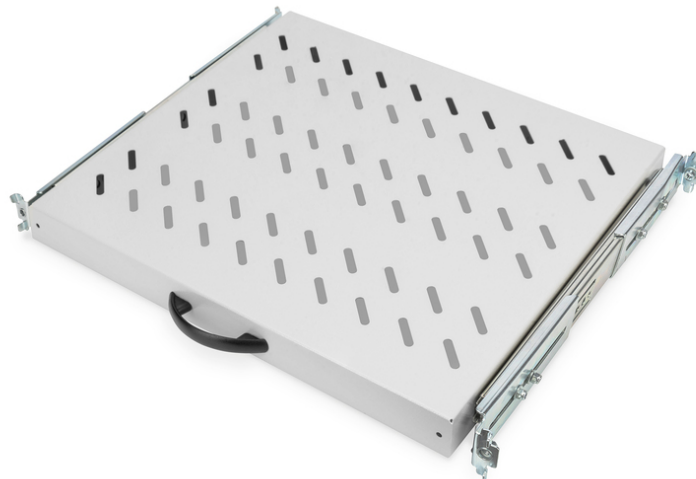

DIGITUS Izvlačiva polica za 483 mm (19") ormare

DN-19 TRAY-2-600
EAN 4016032135456

DN-19-TRAY-2-600 POLICA IZVLAČIVA 40x485x368 mm, up to 25 kg, grey (RAL 7035)

Izvlačive police mogu se jednostavno montirati na četiri 483 mm (19") nosača Vaših 483 mm (19") ormara. Proizvedene su od perforiranog željeznog lima visoke nosivosti osiguravaju optimalan prostor za smještaj mrežne opreme. Ručka se može instalirati za lakše pomicanje police. Dostupna je u standardnoj sivoj (RAL 7035) i crnoj (RAL 9005) boji.

- For fixing at the four 483 mm (19") mounting profile rails
- Extractable, with handle bar
- Sturdy, perforated sheet steel
- Delivery with complete set of needed fixing material

- Adjustable mounting brackets MIN.-MAX.: 300 - 530 mm
- 4-point fixing (front- and rear 19" profile rails)
- Boja: svijetlo siva, RAL 7035
- Jedinice: 1
- Kapacitet opterećenja: 25 kg
- Vrsta montaže: Proširivo
- Inčni faktor oblika (IEC 60297): 482,6 mm (19")
- Prikladna dubina ormara: 600 mm

Package contents

- Installation set (screws, cage nuts, washers)
- Handle

Logistics						
	Number (pcs)	Weight (kg)	Depth (cm)	Width (cm)	Height (cm)	cm ³
Packaging Unit Carton	11	31.10	30.00	50.00	77.00	115.50
Packaging Unit Inside	1	2.83	39.00	51.00	4.30	8,552.70
Packaging Unit Single	1	2.83	39.00	51.00	4.30	8,552.70
Net single without Packaging	0	2.40	36.80	48.50	4.00	7,139.20